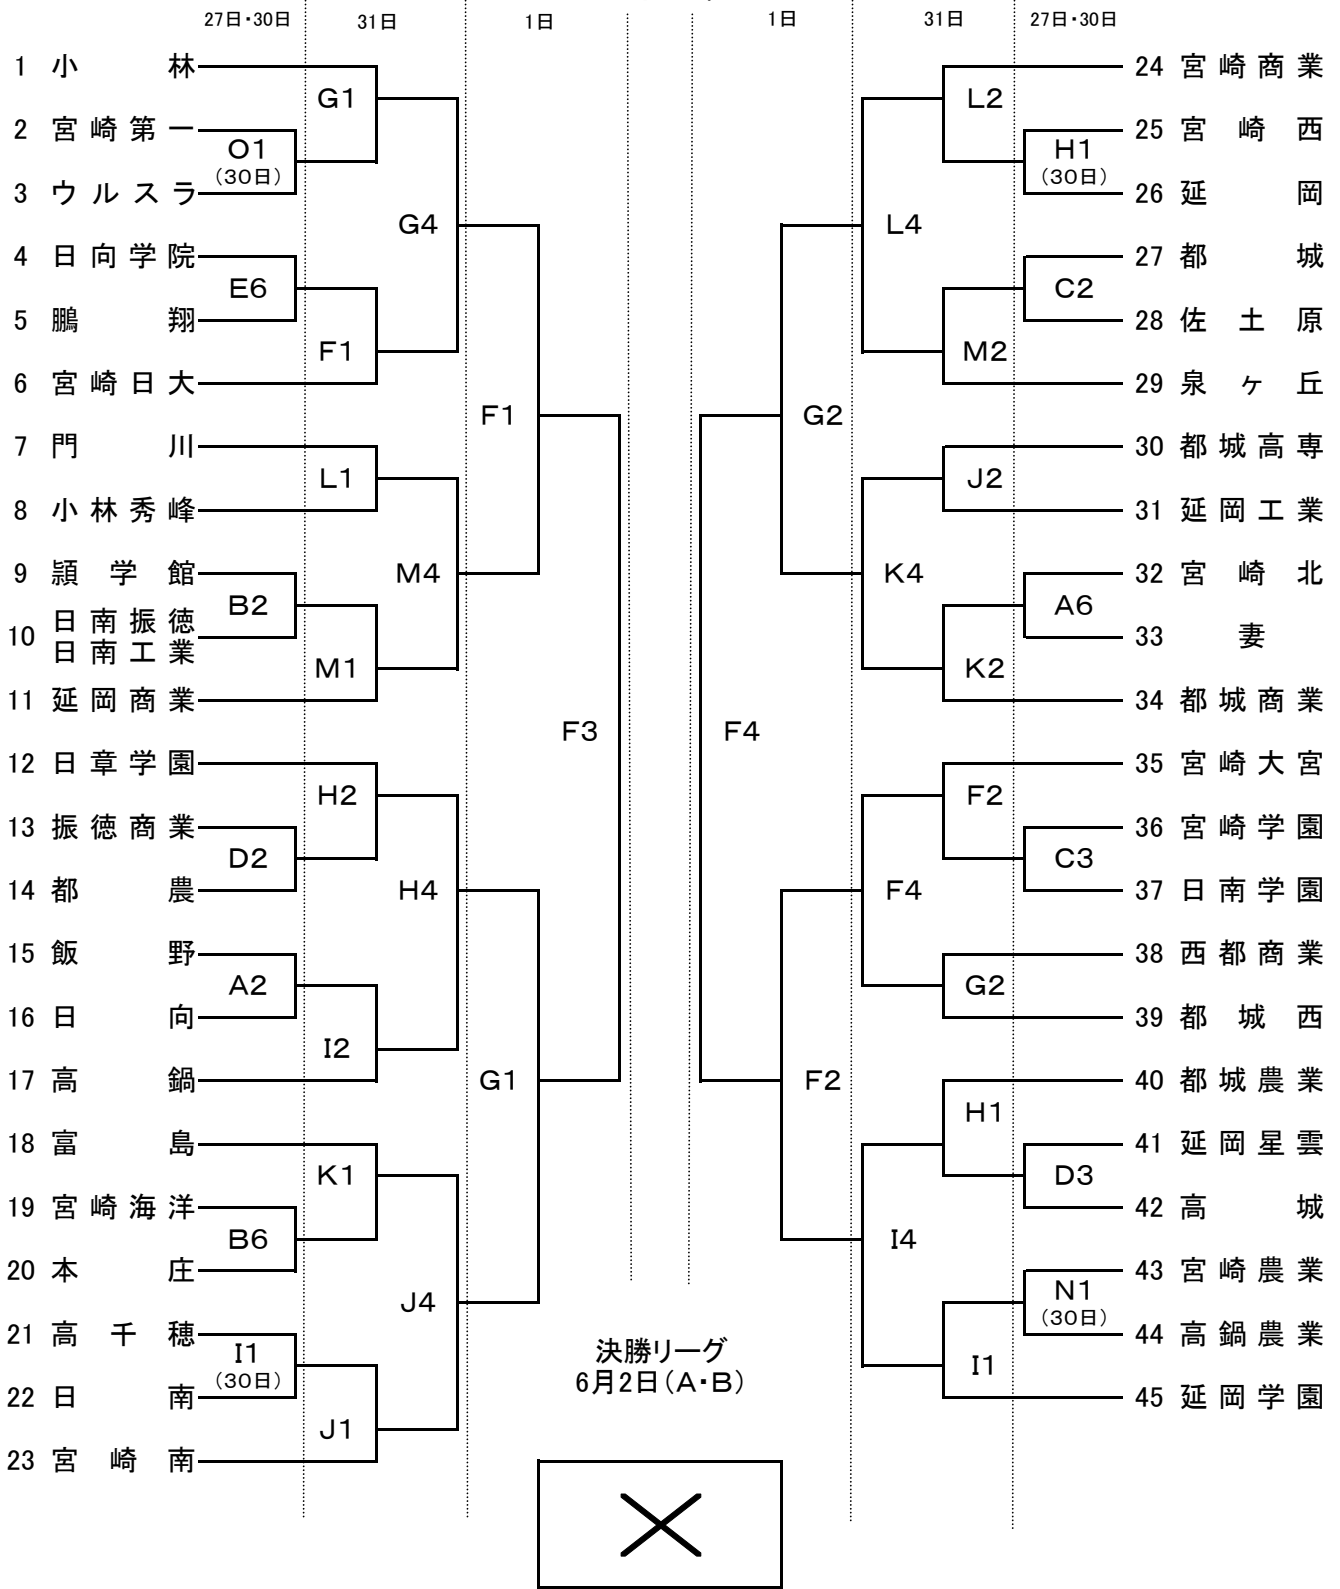

平成21年度宮崎県高等学校総合体育大会バスケットボール競技大会 組み合わせ
女子の部

	5月27日	5月30日	5月31日	6月1日・2日
第1試合	9:00~	14:00~	9:30~	9:30~
第2試合	10:30~	15:30~	11:00~	11:00~
第3試合	12:00~		12:30~	12:30~
第4試合	13:30~		14:00~	14:00~
第5試合	15:00~			
第6試合	16:30~			

会場	
A・B・C	宮崎県体育館
D・E	宮崎市総合体育館
F・G	宮崎大宮高校
H・I	宮崎西高校
J・K	宮崎工業高校
L・M	宮崎商業高校
N・O	宮崎南高校

平成21年度宮崎県高等学校総合体育大会バスケットボール競技大会 組み合わせ
男子の部

	5月27日	5月30日	5月31日	6月1日・2日
第1試合	9:00~	14:00~	9:30~	9:30~
第2試合	10:30~	15:30~	11:00~	11:00~
第3試合	12:00~		12:30~	12:30~
第4試合	13:30~		14:00~	14:00~
第5試合	15:00~			
第6試合	16:30~			

会場	
A・B・C	宮崎県体育館
D・E	宮崎市総合体育館
F・G	宮崎大宮高校
H・I	宮崎西高校
J・K	宮崎工業高校
L・M	宮崎商業高校
N・O	宮崎南高校