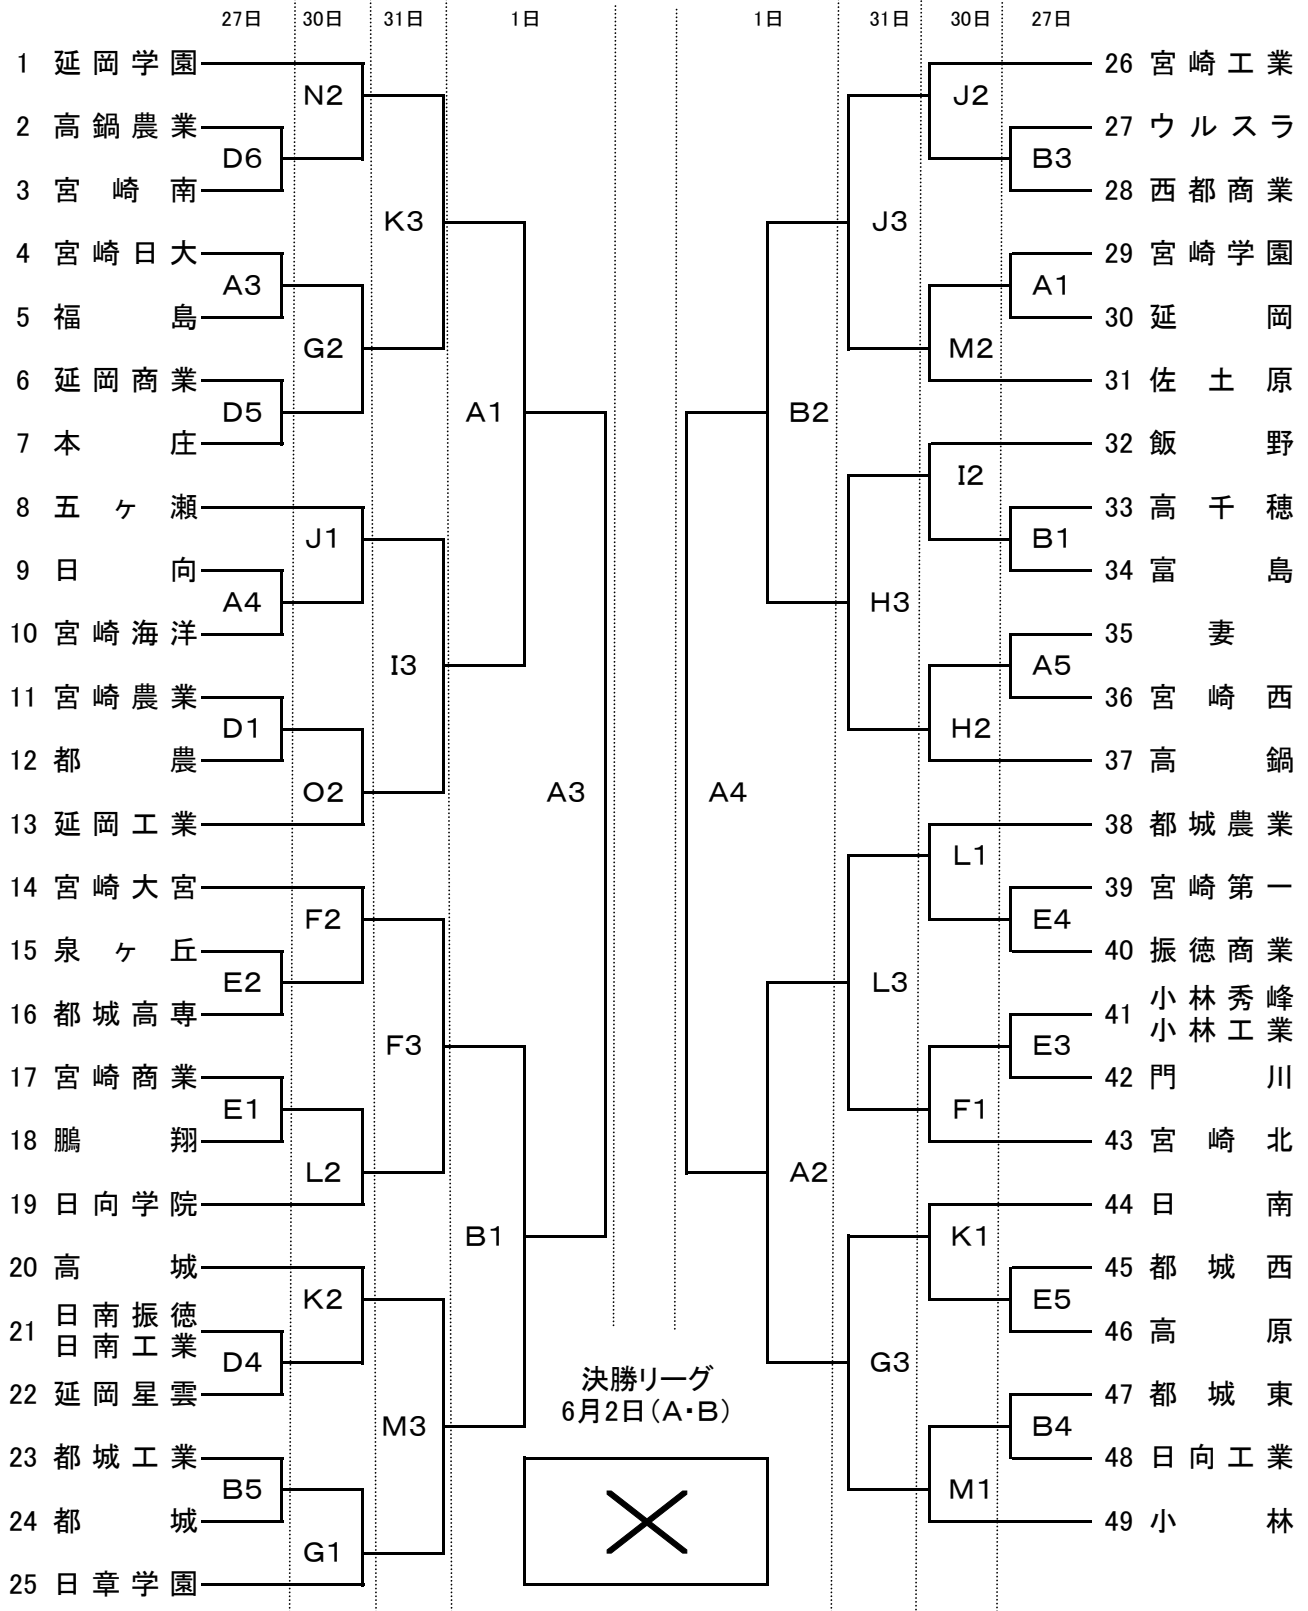

平成21年度宮崎県高等学校総合体育大会バスケットボール競技大会 組み合わせ
女子の部

	5月27日	5月30日	5月31日	6月1日・2日
第1試合	9:00~	14:00~	9:30~	9:30~
第2試合	10:30~	15:30~	11:00~	11:00~
第3試合	12:00~		12:30~	12:30~
第4試合	13:30~		14:00~	14:00~
第5試合	15:00~			
第6試合	16:30~			

会場	
A・B・C	宮崎県体育館
D・E	宮崎市総合体育館
F・G	宮崎大宮高校
H・I	宮崎西高校
J・K	宮崎工業高校
L・M	宮崎商業高校
N・O	宮崎南高校

平成21年度宮崎県高等学校総合体育大会バスケットボール競技大会 組み合わせ
男子の部

	5月27日	5月30日	5月31日	6月1日・2日
第1試合	9:00~	14:00~	9:30~	9:30~
第2試合	10:30~	15:30~	11:00~	11:00~
第3試合	12:00~		12:30~	12:30~
第4試合	13:30~		14:00~	14:00~
第5試合	15:00~			
第6試合	16:30~			

会場	
A・B・C	宮崎県体育館
D・E	宮崎市総合体育館
F・G	宮崎大宮高校
H・I	宮崎西高校
J・K	宮崎工業高校
L・M	宮崎商業高校
N・O	宮崎南高校