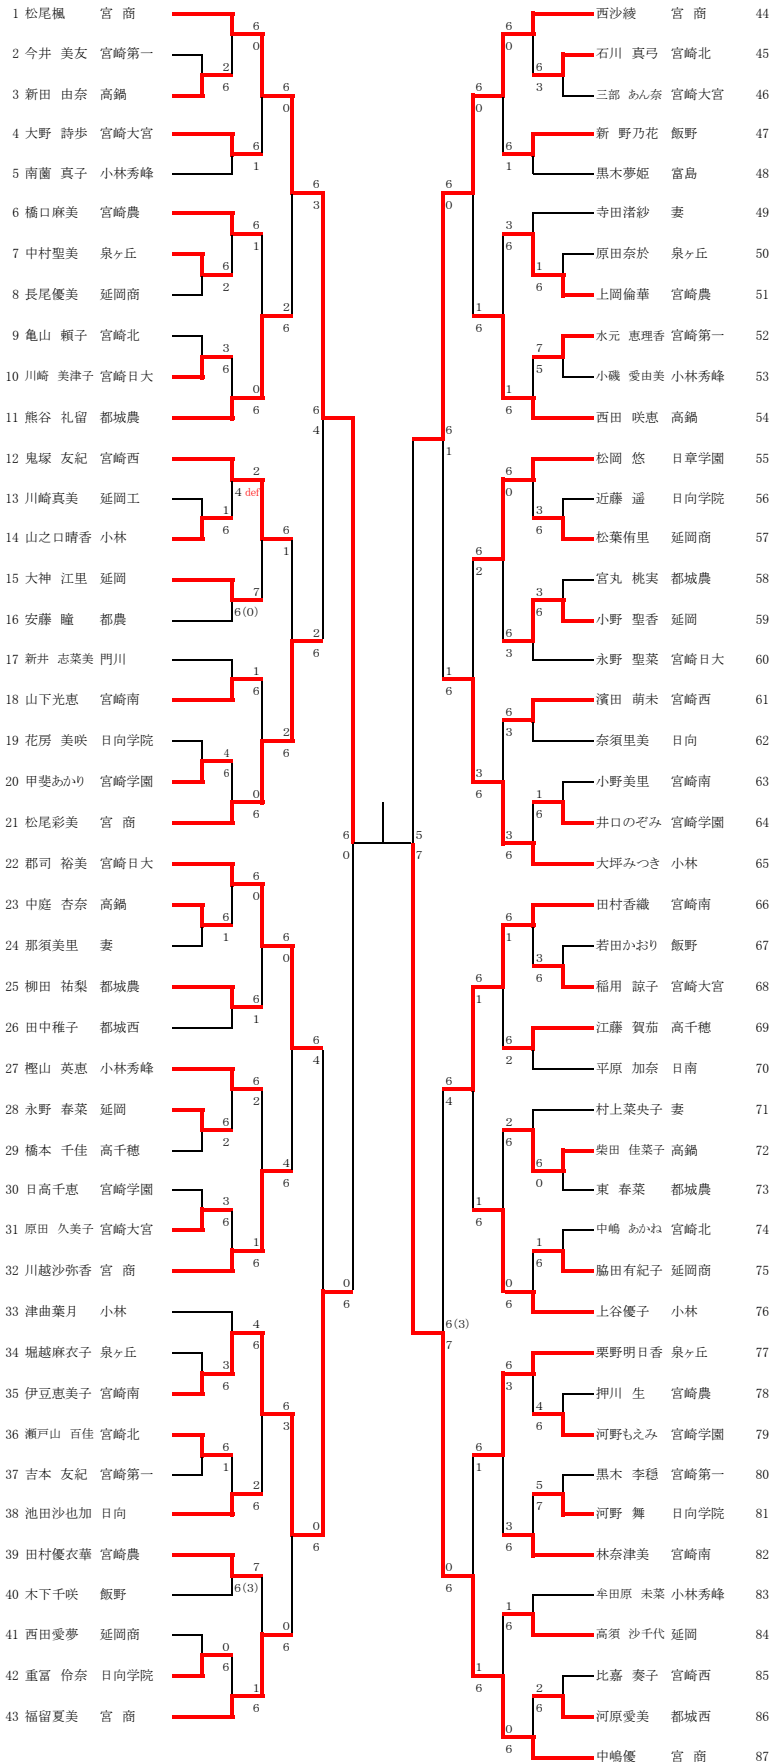

決勝リーグ 選手名 学校名 選手名 学校名  
優勝 松尾 楓 宮崎商業 2位 谷口 遙 宮崎商業  
3位 中嶋 優 宮崎商業 4位 小林千里 宮崎商業

	①	②	③	④	勝敗
①松尾 楓 (宮崎商業)	-	⑧-2	⑧-3	⑨-7	3勝
②中嶋 優 (宮崎商業)	2-8	-	⑧-6	1-8	1勝2敗
③小林千里 (宮崎商業)	3-8	6-8	-	2-8	3敗
④谷口 遙 (宮崎商業)	7-9	⑧-1	⑧-2	-	2勝1敗

女子シングルス (1)

女子シングルス (2)