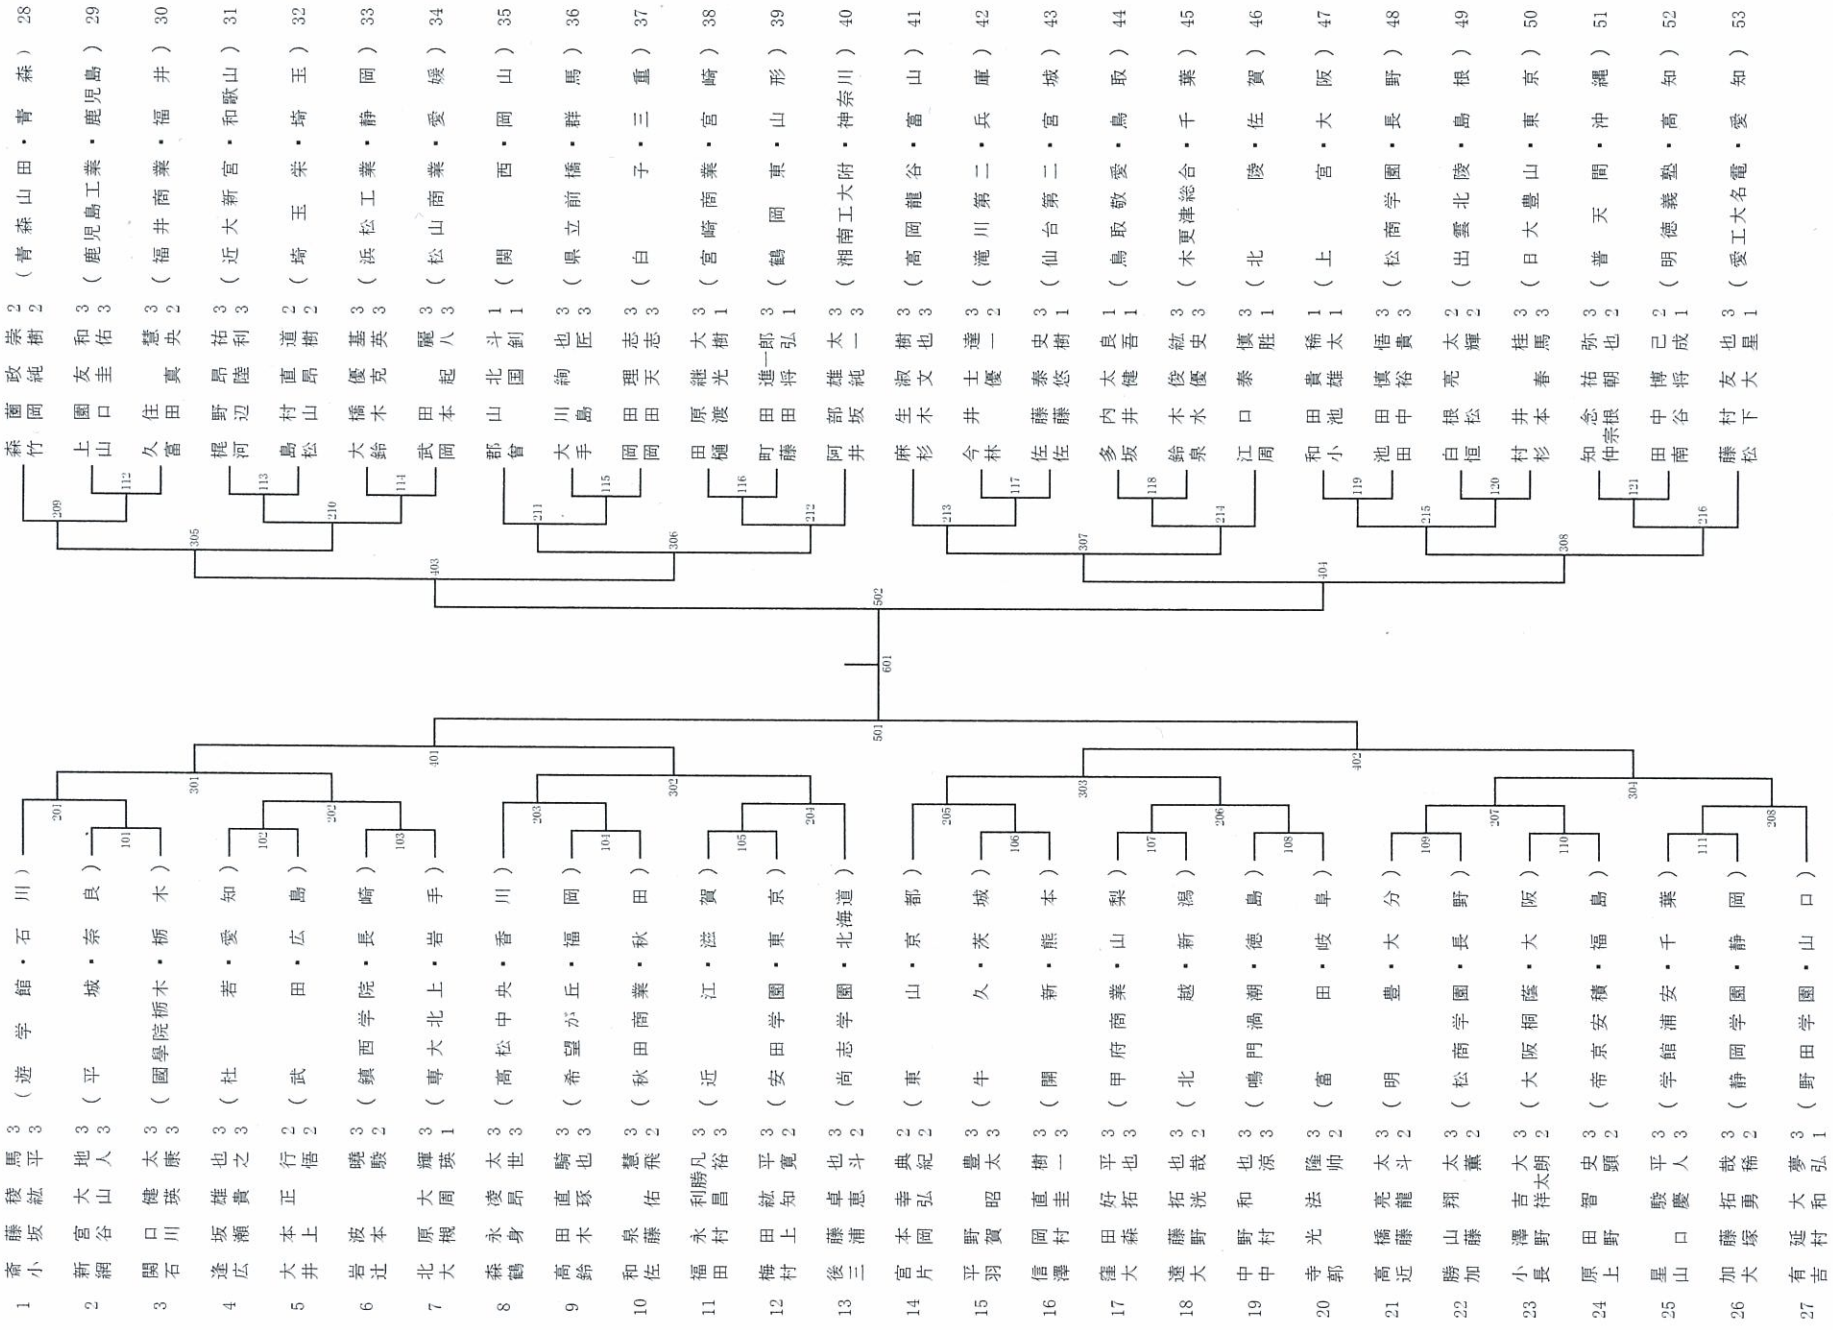

男子ダブルス(1)

男子ダブルス(2)

2012.7.7 審判長 志澤和彦

女子ダブルス(1)

女子ダブルス(2)

2012.7.7 審判長 宮澤和彦