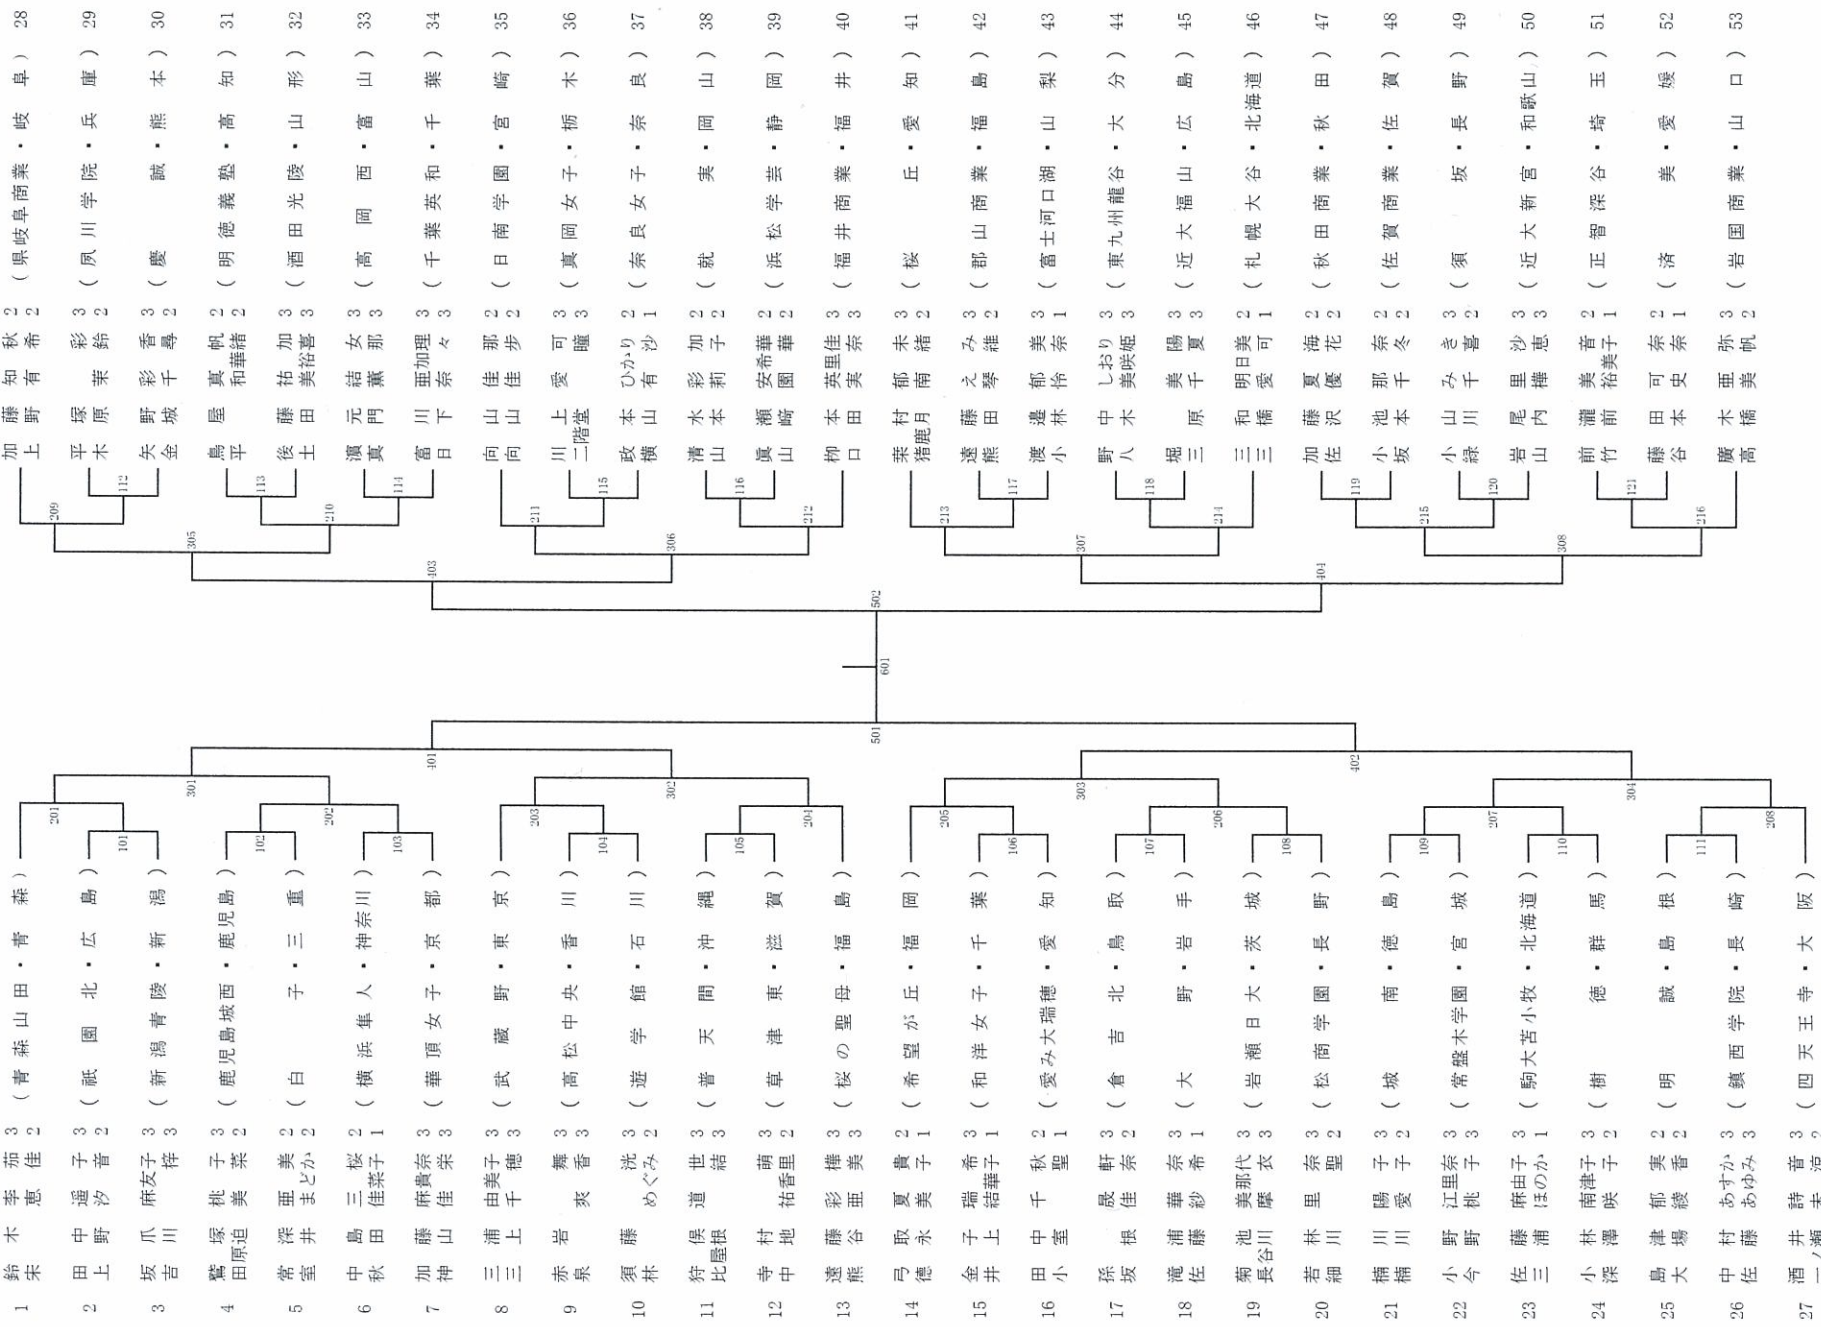

男子ダブルス(1)

男子ダブルス(2)

2012.7.7 審判長 志澤和彦

女子ダブルス(1)

女子ダブルス(2)

2012.7.7 審判長 宮澤和彦