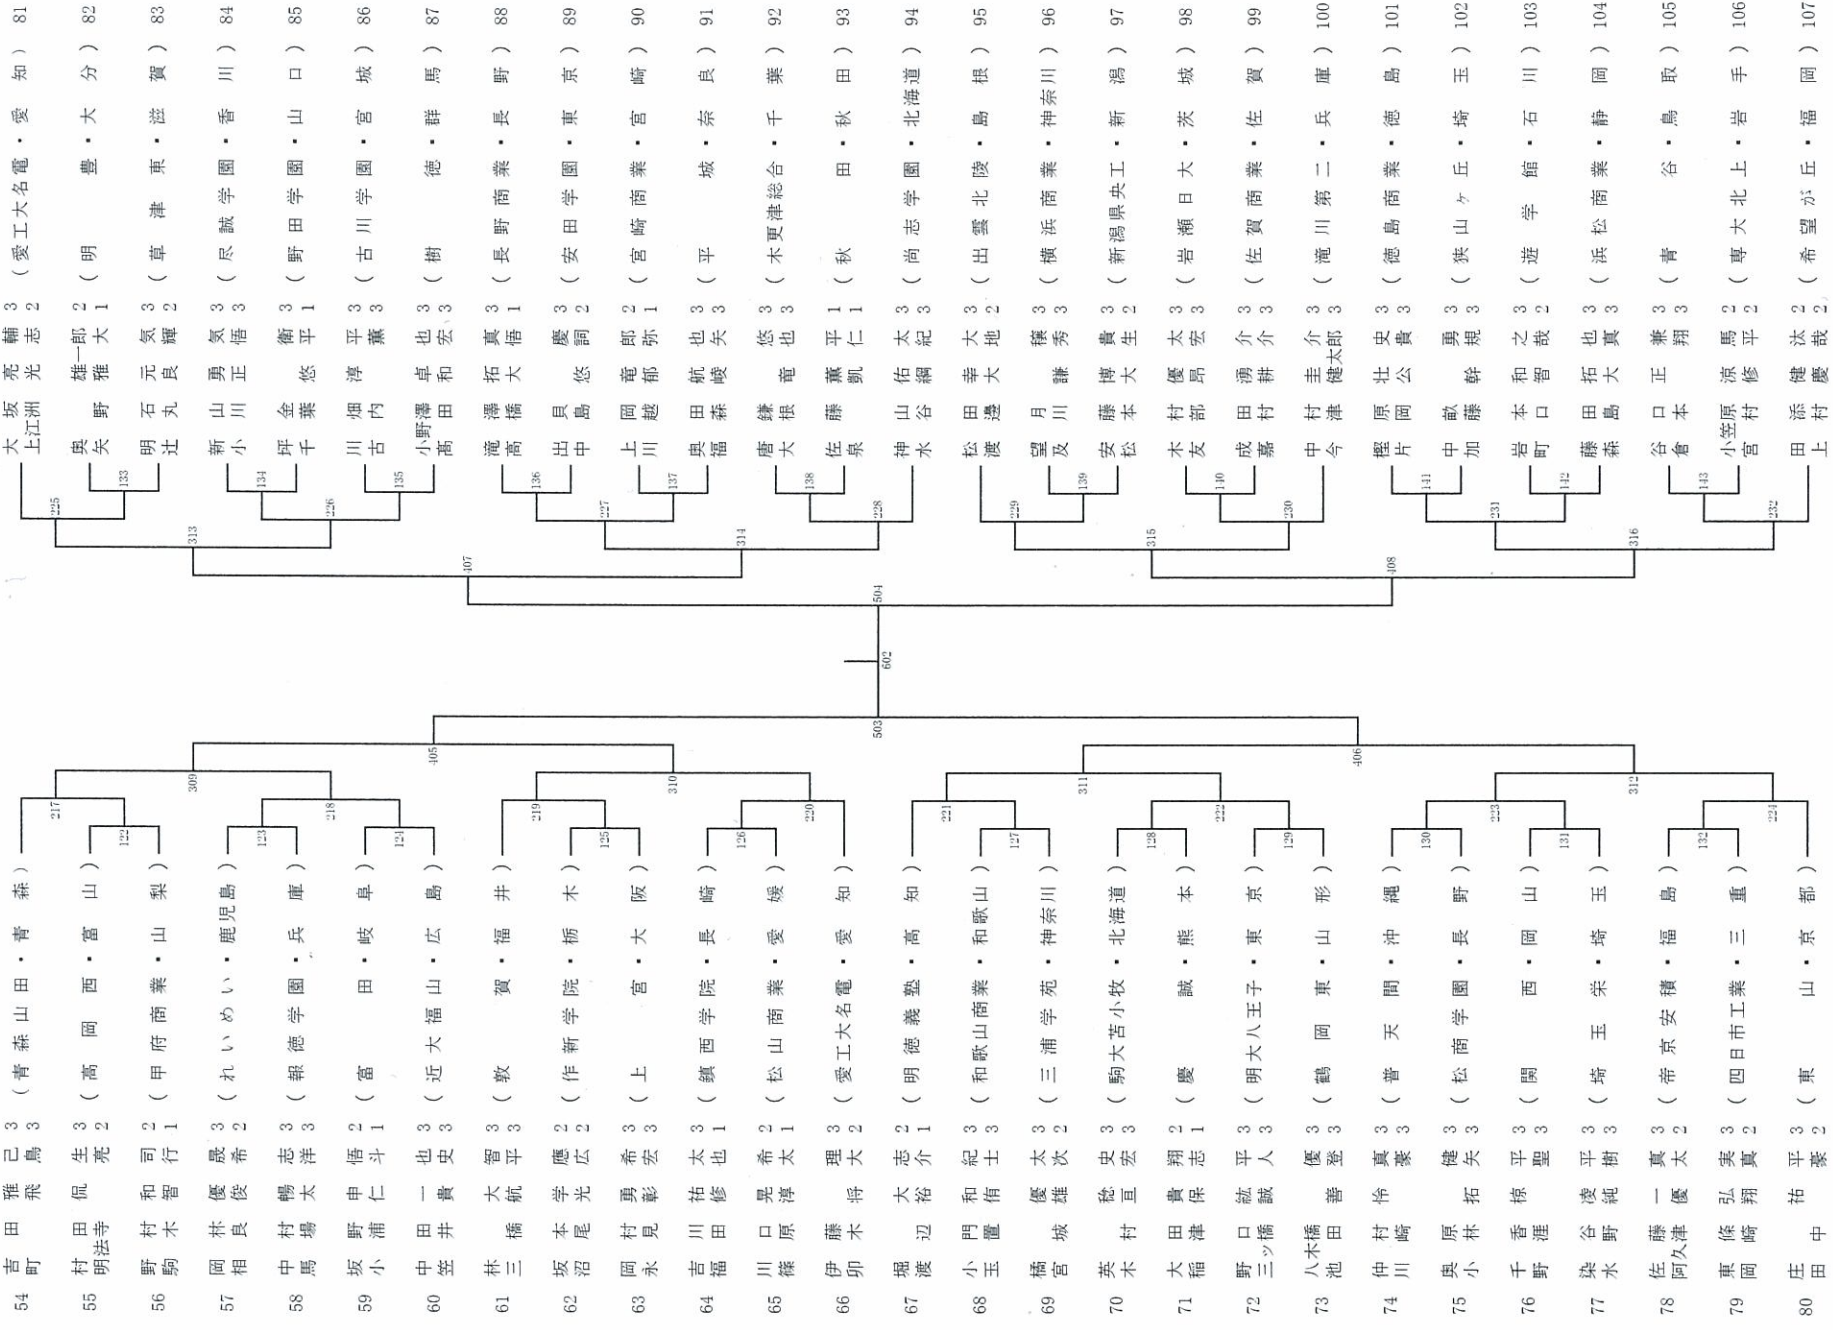

男子ダブルス(1)

男子ダブルス(2)

2012.7.7 審判長 志澤和彦

女子ダブルス(1)

女子ダブルス(2)

2012.7.7 審判長 宮澤和彦