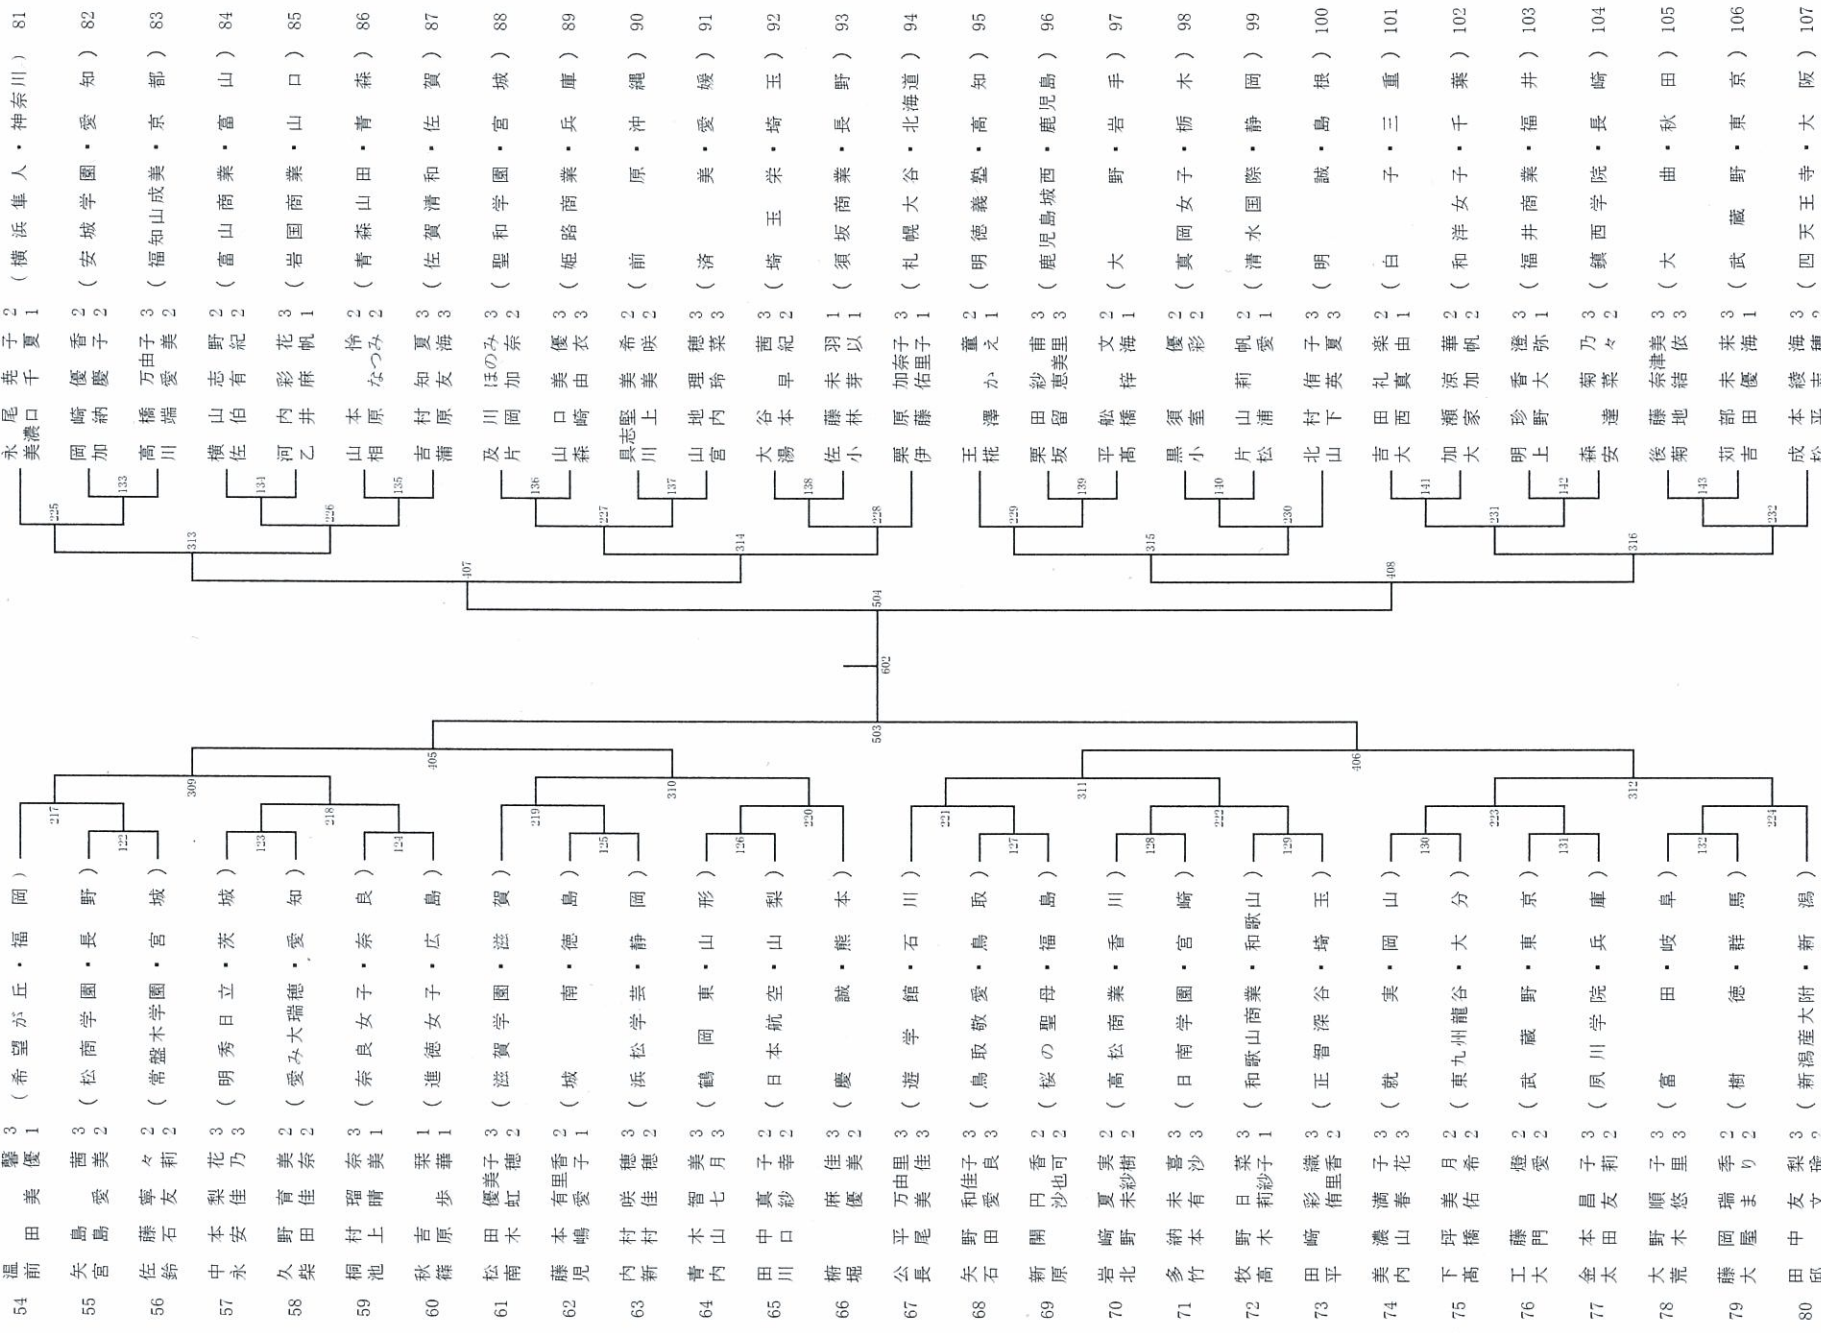

男子ダブルス(1)

男子ダブルス(2)

2012.7.7 審判長 志澤和彦

女子ダブルス(1)

女子ダブルス(2)

2012.7.7 審判長 宮澤和彦