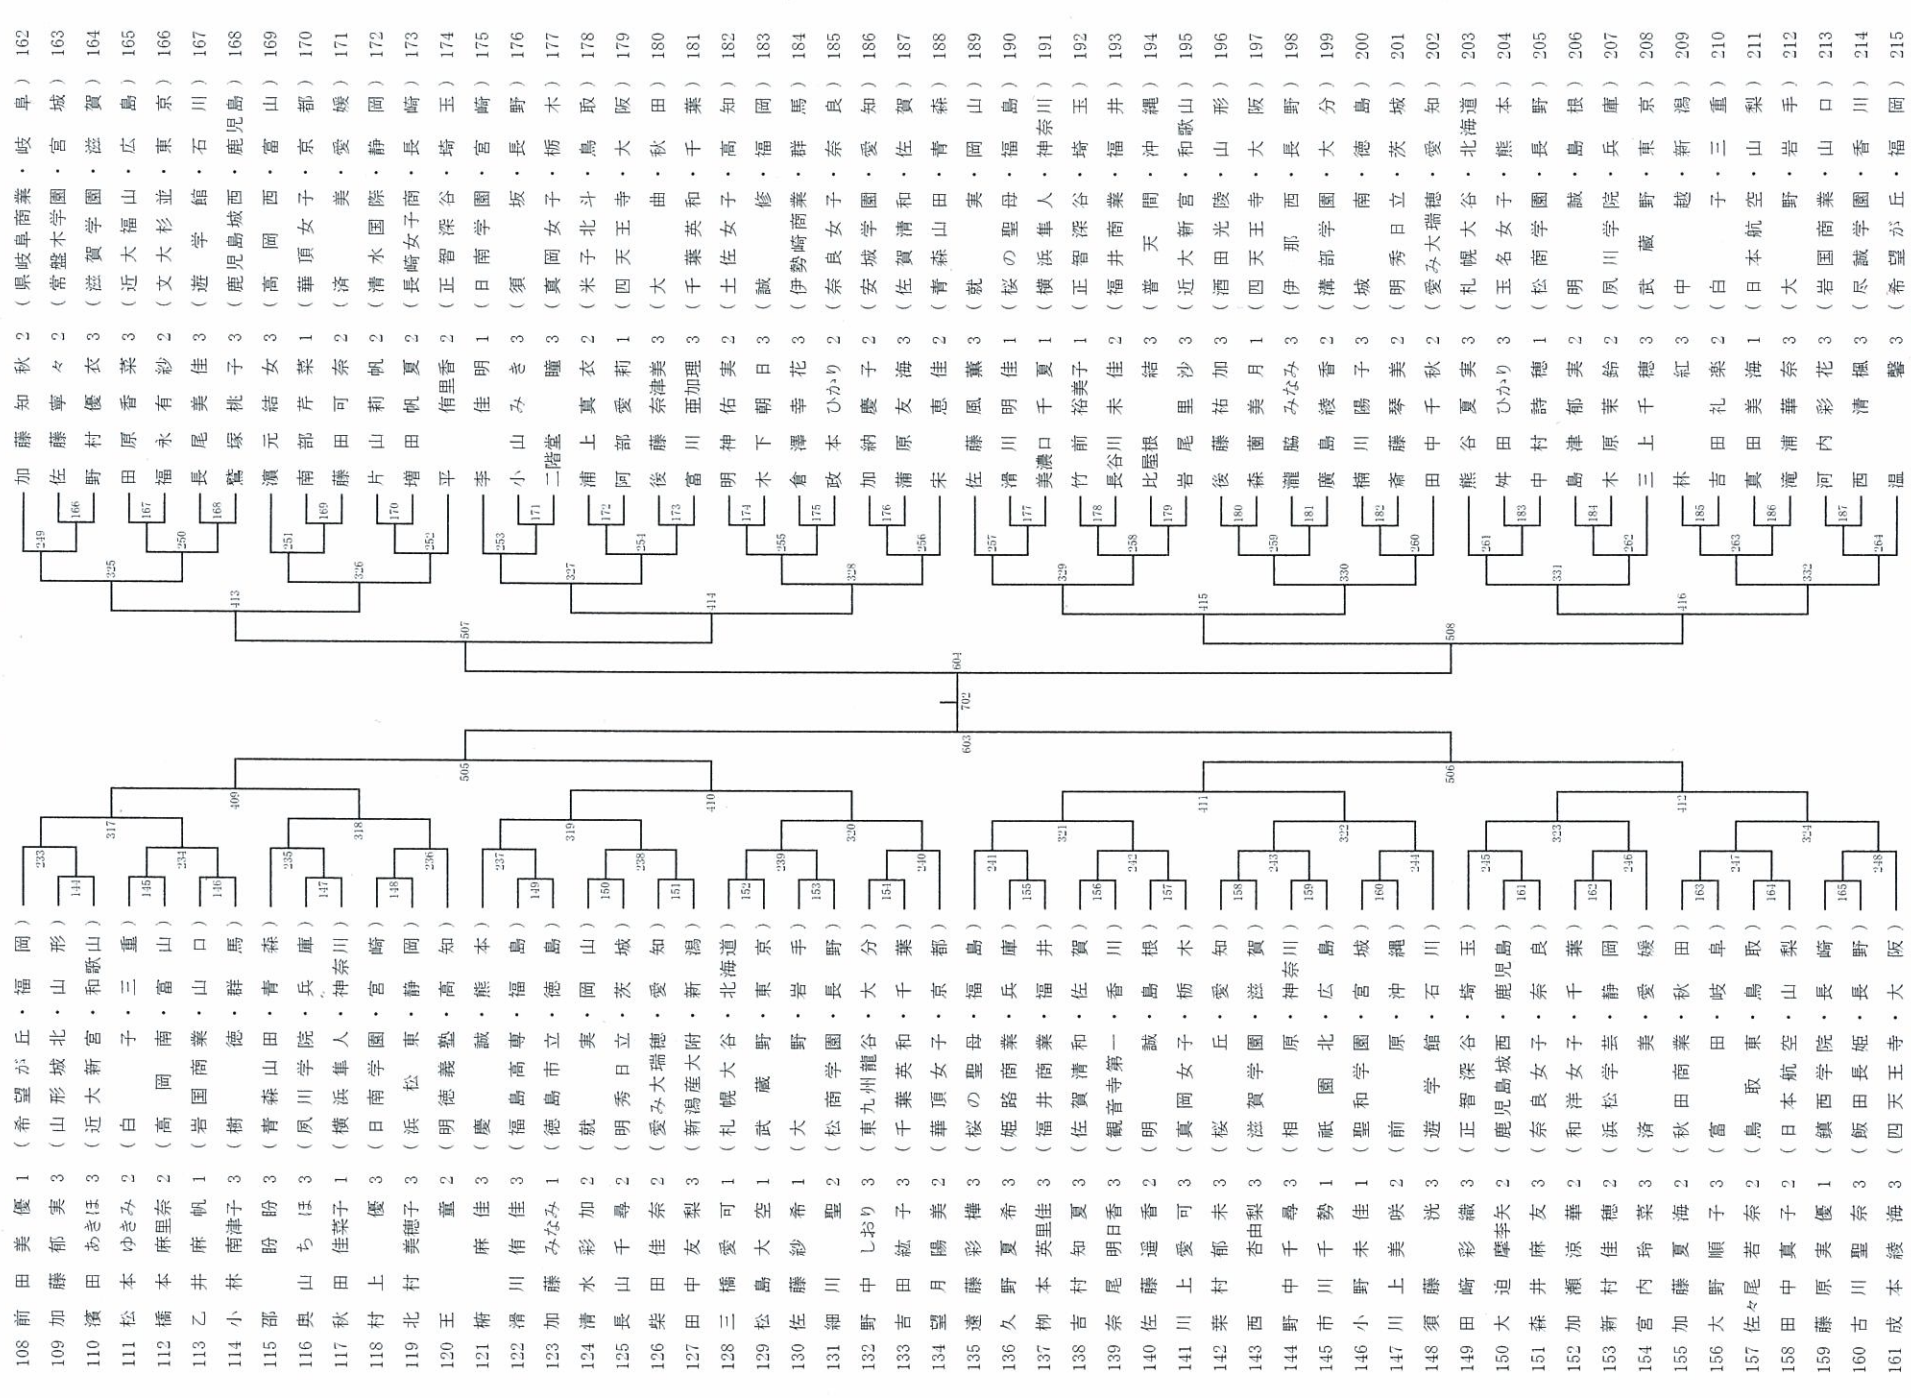

男子シングルス(1)

男子シングルス(2)

2012.7.7 審判長 宮澤和彦

女子シングルス(1)

女子シングルス(2)

2012.7.7 審判長 宮澤和彦