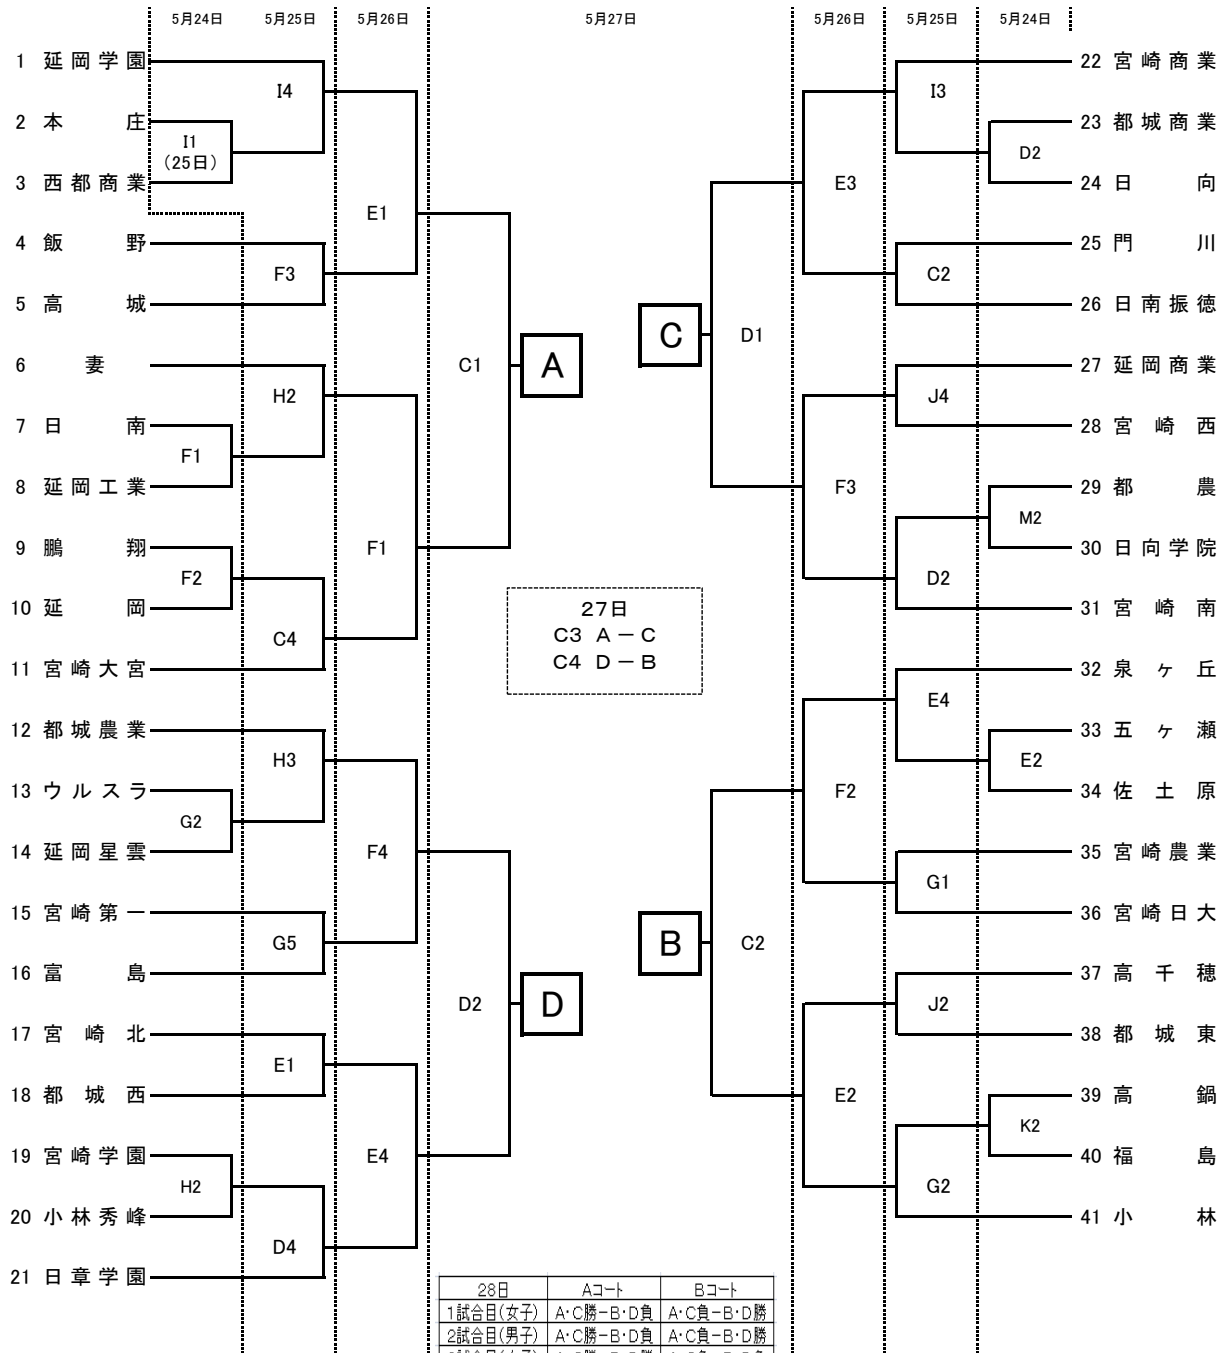

平成26年度 宮崎県高等学校総合体育大会・バスケットボール競技 組み合わせ  
男子の部

決勝リーグ(27・28日)

	24日	25日	26・27・28日
第1試合	14:00~	9:30~	9:30~
第2試合	15:30~	11:00~	11:00~
第3試合		12:30~	12:30~
第4試合		14:00~	14:00~
第5試合		15:30~	

会場	
A・B	宮崎県体育館
C・D	宮崎大宮高等学校
E・F	佐土原体育館
G・H	宮崎工業高等学校
I・J	宮崎商業高等学校
K・L	宮崎西高等学校
M・N	宮崎南高等学校

平成26年度 宮崎県高等学校総合体育大会・バスケットボール競技 組み合わせ  
女子の部

28日	Aコート	Bコート
1試合目(女子)	A・C勝-B・D負	A・C負-B・D勝
2試合目(男子)	A・C勝-B・D負	A・C負-B・D勝
3試合目(女子)	A・C勝-B・D勝	A・C負-B・D負
4試合目(男子)	A・C勝-B・D勝	A・C負-B・D負

決勝リーグ(27・28日)

	24日	25日	26・27・28日
第1試合	14:00~	9:30~	9:30~
第2試合	15:30~	11:00~	11:00~
第3試合		12:30~	12:30~
第4試合		14:00~	14:00~
第5試合		15:30~	

会場	
A・B	宮崎県体育館
C・D	宮崎大宮高等学校
E・F	佐土原体育館
G・H	宮崎工業高等学校
I・J	宮崎商業高等学校
K・L	宮崎西高等学校
M・N	宮崎南高等学校