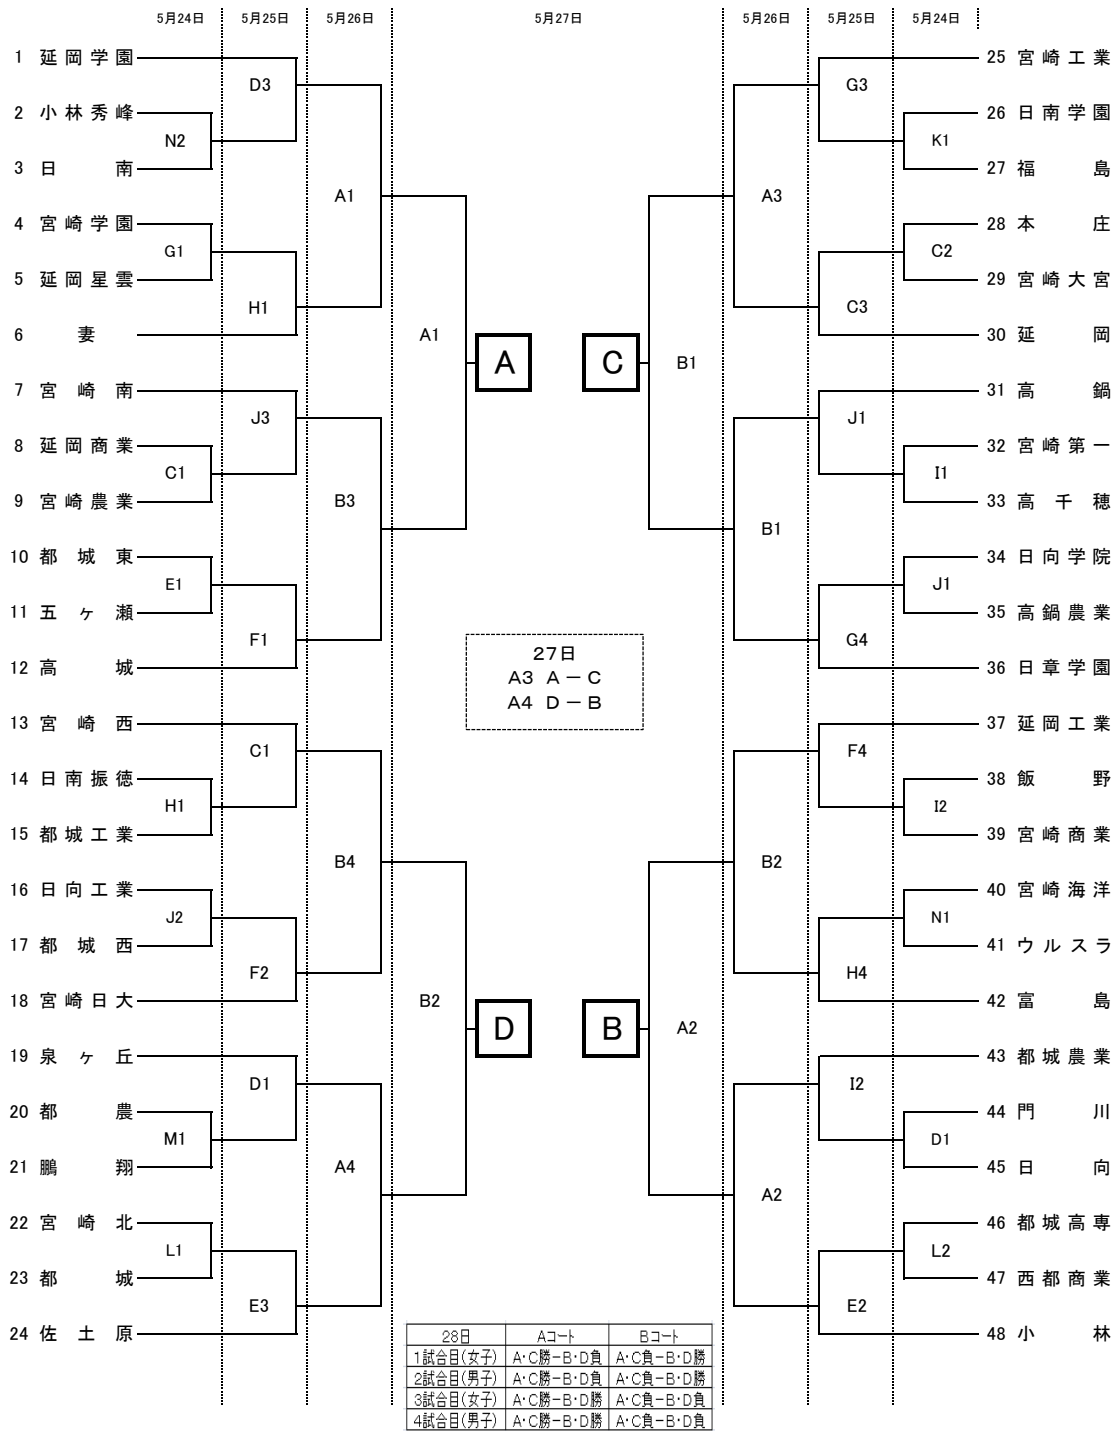

平成26年度 宮崎県高等学校総合体育大会・バスケットボール競技 組み合わせ  
男子の部

決勝リーグ(27・28日)

	24日	25日	26・27・28日
第1試合	14:00~	9:30~	9:30~
第2試合	15:30~	11:00~	11:00~
第3試合		12:30~	12:30~
第4試合		14:00~	14:00~
第5試合		15:30~	

会場	
A・B	宮崎県体育館
C・D	宮崎大宮高等学校
E・F	佐土原体育館
G・H	宮崎工業高等学校
I・J	宮崎商業高等学校
K・L	宮崎西高等学校
M・N	宮崎南高等学校

平成26年度 宮崎県高等学校総合体育大会・バスケットボール競技 組み合わせ  
女子の部

28日	Aコート	Bコート
1試合目(女子)	A・C勝-B・D負	A・C負-B・D勝
2試合目(男子)	A・C勝-B・D負	A・C負-B・D勝
3試合目(女子)	A・C勝-B・D勝	A・C負-B・D負
4試合目(男子)	A・C勝-B・D勝	A・C負-B・D負

決勝リーグ(27・28日)

	24日	25日	26・27・28日
第1試合	14:00~	9:30~	9:30~
第2試合	15:30~	11:00~	11:00~
第3試合		12:30~	12:30~
第4試合		14:00~	14:00~
第5試合		15:30~	

会場	
A・B	宮崎県体育館
C・D	宮崎大宮高等学校
E・F	佐土原体育館
G・H	宮崎工業高等学校
I・J	宮崎商業高等学校
K・L	宮崎西高等学校
M・N	宮崎南高等学校