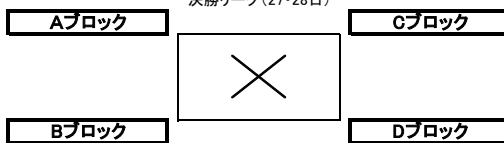

平成26年度 宮崎県高等学校総合体育大会・バスケットボール競技 組み合わせ  
男子の部

決勝リーグ(27・28日)

	24日	25日	26・27・28日
第1試合	14:00~	9:30~	9:30~
第2試合	15:30~	11:00~	11:00~
第3試合		12:30~	12:30~
第4試合		14:00~	14:00~
第5試合		15:30~	

会場	
A・B	宮崎県体育館
C・D	宮崎大宮高等学校
E・F	佐土原体育館
G・H	宮崎工業高等学校
I・J	宮崎商業高等学校
K・L	宮崎西高等学校
M・N	宮崎南高等学校

平成26年度 宮崎県高等学校総合体育大会・バスケットボール競技 組み合わせ  
女子の部

28日	Aコート	Bコート
1試合目(女子)	A・C勝-B・D負	A・C負-B・D勝
2試合目(男子)	A・C勝-B・D負	A・C負-B・D勝
3試合目(女子)	A・C勝-B・D勝	A・C負-B・D負
4試合目(男子)	A・C勝-B・D勝	A・C負-B・D負

決勝リーグ(27・28日)

	24日	25日	26・27・28日
第1試合	14:00~	9:30~	9:30~
第2試合	15:30~	11:00~	11:00~
第3試合		12:30~	12:30~
第4試合		14:00~	14:00~
第5試合		15:30~	