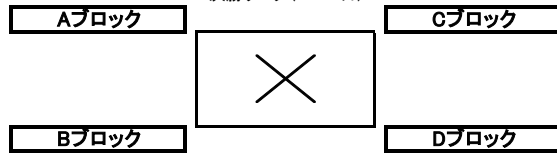

平成26年度 宮崎県高等学校総合体育大会・バスケットボール競技 組み合わせ  
男子の部

決勝リーグ(27・28日)

	24日	25日	26・27・28日
第1試合	14:00~	9:30~	9:30~
第2試合	15:30~	11:00~	11:00~
第3試合		12:30~	12:30~
第4試合		14:00~	14:00~
第5試合		15:30~	

会場	
A・B	宮崎県体育館
C・D	宮崎大宮高等学校
E・F	佐土原体育館
G・H	宮崎工業高等学校
I・J	宮崎商業高等学校
K・L	宮崎西高等学校
M・N	宮崎南高等学校

平成26年度 宮崎県高等学校総合体育大会・バスケットボール競技 組み合わせ  
女子の部

28日	Aコート	Bコート
1試合目(女子)	A・C勝-B・D負	A・C負-B・D勝
2試合目(男子)	A・C勝-B・D負	A・C負-B・D勝
3試合目(女子)	A・C勝-B・D勝	A・C負-B・D負
4試合目(男子)	A・C勝-B・D勝	A・C負-B・D負

決勝リーグ(27・28日)

	24日	25日	26・27・28日
第1試合	14:00~	9:30~	9:30~
第2試合	15:30~	11:00~	11:00~
第3試合		12:30~	12:30~
第4試合		14:00~	14:00~
第5試合		15:30~	