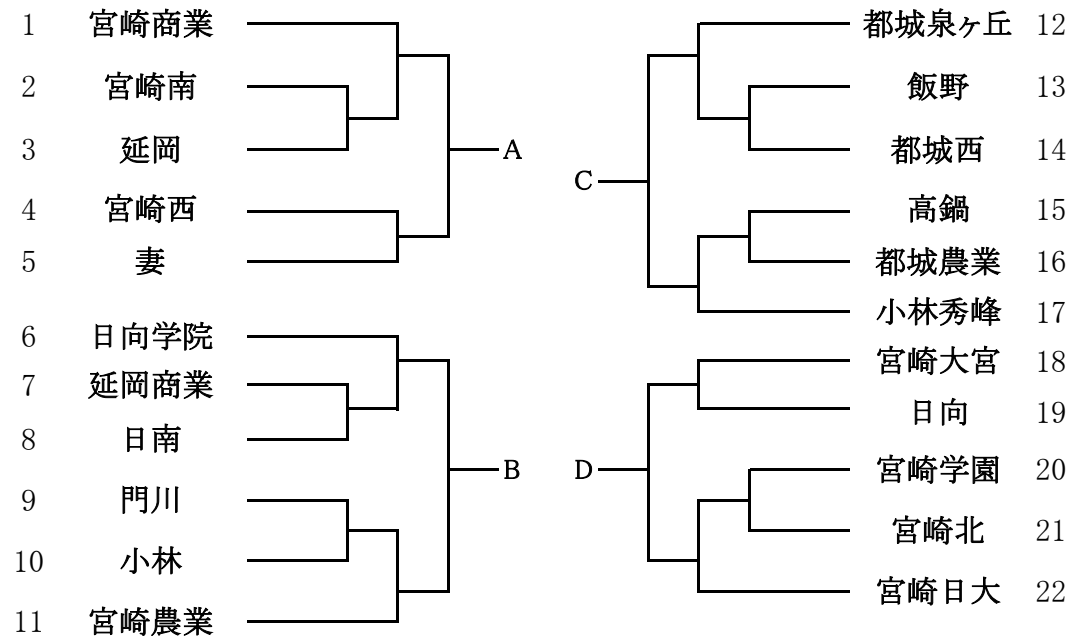

平成30年度 高校総体 団体戦組み合わせ
《男子団体》

《女子団体》