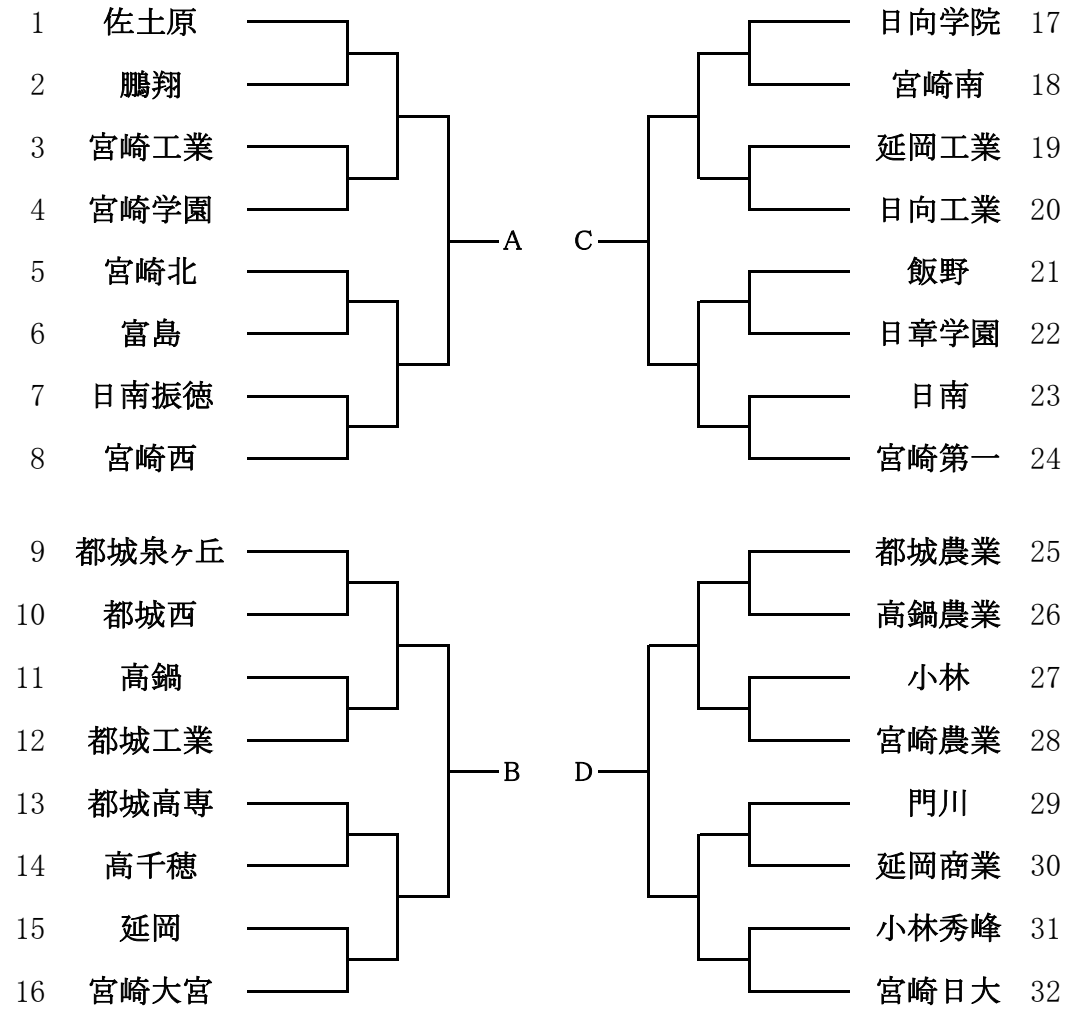

平成30年度 高校総体 団体戦組み合わせ
《男子団体》