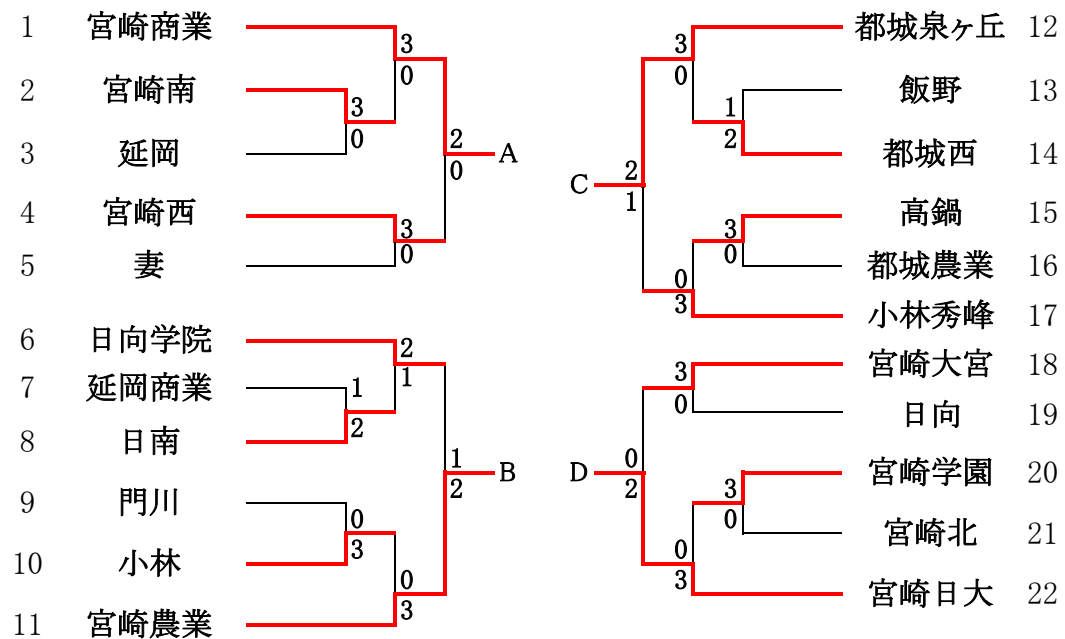

平成30年度 第45回県高校総体テニス競技  
《男子団体》

《女子団体》

男子シングルス (1)

1 末吉鼓太郎 (宮崎日大)	6		荒武葉生 (佐土原)	34
2 山之内 大将 (都城西)	4	0	井手 理智 (宮崎北)	35
3 岡田 陽向 (宮崎西)	6	3-1	長野 太紀 (延岡)	36
4 須子田 吏泉 (延岡工)	7		安水 楽翔 (都城高専)	37
5 河野 祐槻 (宮崎工)	6	4-1	鶴田知大 (宮崎学園)	38
6 岩田 信一郎 (高千穂)	6		ファブロ 拓希 (宮崎工)	39
7 小野 大地 (日南振徳)	1	3-2	高山 諒太郎 (宮崎日大)	40
8 伊藤 惟 (宮崎大宮)	4		廣瀬 倫弥 (日向学院)	41
9 上原 涼 (日向工)	6	5-1	福元 崇斗 (宮崎西)	42
10 浦崎奨 (第一)	6		山元 颯介 (鵬 翔)	43
11 宮田陽太郎 (宮崎学園)	1	3-3	黒木 心太 (都城農業)	44
12 本村 吉 (都城泉ヶ丘)	6		黒木 理浩 (延岡工)	45
13 栗下 和也 (飯野)	1	4-2	伊野 光稀 (富島)	46
14 久保 雅也 (都城工)	6		北ノ菌 新 (小林秀峰)	47
15 渡部 海斗 (日章学園)	3	3-4	森田 尊人 (高鍋)	48
16 上田 航平 (宮崎農)	2		鬼塚祐輔 (第一)	49
17 坂元 悠真 (日向学院)	6	6-1	押方 将汰 (日章学園)	50
18 下沖 響太 (都城農業)	6	7-1	福永 匠 (都城西)	51
19 濱田 拓海 (富島)	0	3-5	田上 神太 (高千穂)	52
20 宮下 尚汰 (宮崎南)	1		白木 隆晟 (日向工)	53
21 石本 綜 (延岡)	6	4-3	宮島 啓輔 (都城工)	54
22 池井 証紀 (都城高専)	7		谷口 滉亮 (宮崎南)	55
23 河野 与 (日南)	5	3-6	鳥越 宏太郎 (宮崎農)	56
24 甲斐 陽大 (門川)	6		谷 寿紀 (門川)	57
25 原山 尚也 (飯野)	4	5-2	工藤治樹 (延岡商業)	58
26 井村 友紀 (鵬 翔)	2-13		興梶 陸 (延岡)	59
27 大内田 拓馬 (宮崎西)	3-7		小糸裕大 (小林)	60
28 森本陸斗 (延岡商業)	2-14		中嶋 一晴 (都城泉ヶ丘)	61
29 久保田 竜矢 (小林秀峰)		4-4	川野 七星 (飯野)	62
30 小倉 拓実 (日向学院)	2-15		池田 慎也 (宮崎日大)	63
31 吉田 匡宏 (宮崎大宮)	3-8		高市 修太郎 (日南)	64
32 池澤飛雄馬 (高鍋農業)	1		坂田 空牙 (宮崎大宮)	65
33 岩田 峻 (延岡学園)	6			