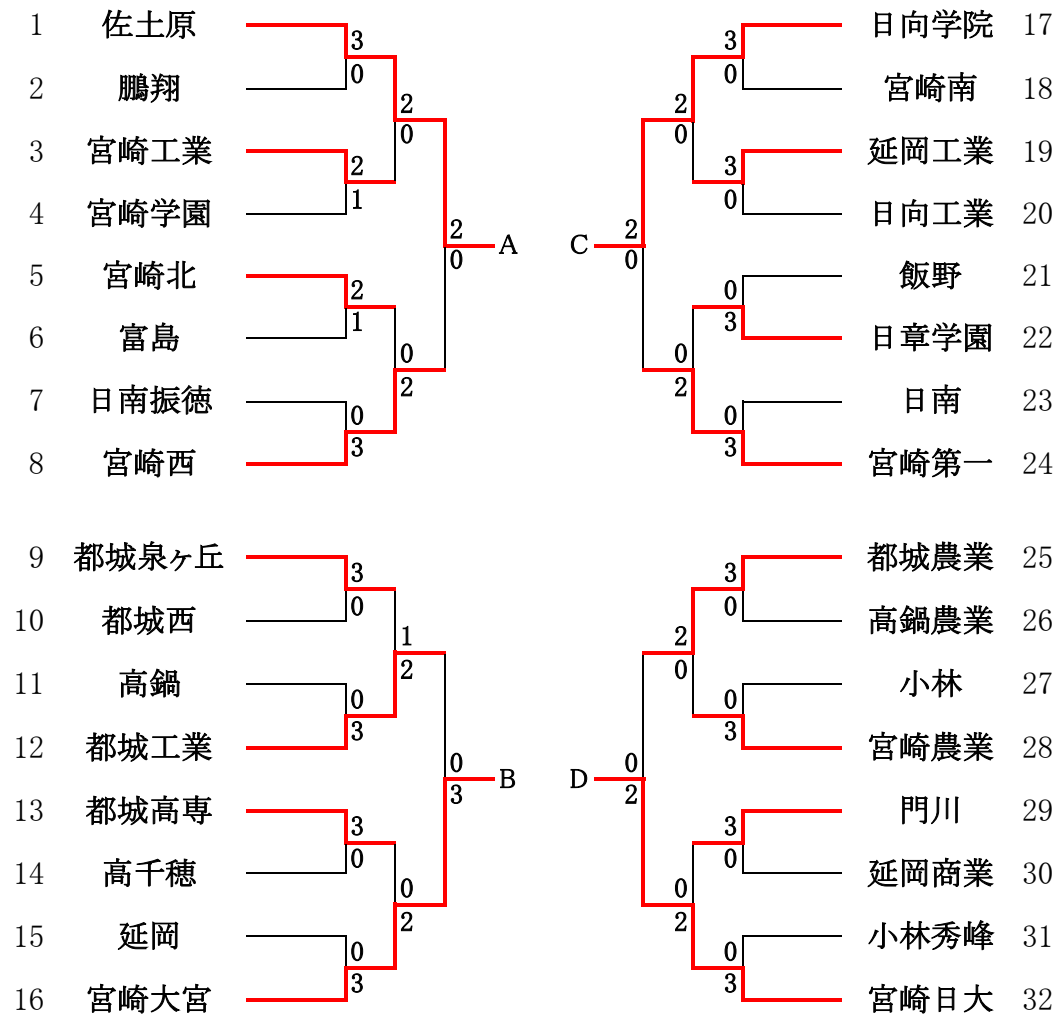

平成30年度 第45回県高校総体テニス競技  
《男子団体》

《女子団体》

男子シングルス (1)

1 末吉鼓太郎 (宮崎日大)	6		荒武葉生 (佐土原)	34
2 山之内 大将 (都城西)	4	0	井手 理智 (宮崎北)	35
3 岡田 陽向 (宮崎西)	6	3-1	長野 太紀 (延岡)	36
4 須子田 吏泉 (延岡工)	7		安水 楽翔 (都城高専)	37
5 河野 祐槻 (宮崎工)	6	4-1	鶴田知大 (宮崎学園)	38
6 岩田 信一郎 (高千穂)	6		ファブロ 拓希 (宮崎工)	39
7 小野 大地 (日南振徳)	1	3-2	高山 諒太郎 (宮崎日大)	40
8 伊藤 惟 (宮崎大宮)	4		廣瀬 倫弥 (日向学院)	41
9 上原 涼 (日向工)	6	5-1	福元 崇斗 (宮崎西)	42
10 浦崎奨 (第一)	6		山元 颯介 (鵬 翔)	43
11 宮田陽太郎 (宮崎学園)	1	3-3	黒木 心太 (都城農業)	44
12 本村 吉 (都城泉ヶ丘)	6		黒木 理浩 (延岡工)	45
13 栗下 和也 (飯野)	1	4-2	伊野 光稀 (富島)	46
14 久保 雅也 (都城工)	6		北ノ菌 新 (小林秀峰)	47
15 渡部 海斗 (日章学園)	3	3-4	森田 尊人 (高鍋)	48
16 上田 航平 (宮崎農)	2		鬼塚祐輔 (第一)	49
17 坂元 悠真 (日向学院)	6	6-1	押方 将汰 (日章学園)	50
18 下沖 響太 (都城農業)	6	7-1	福永 匠 (都城西)	51
19 濱田 拓海 (富島)	0	3-5	田上 神太 (高千穂)	52
20 宮下 尚汰 (宮崎南)	1		白木 隆晟 (日向工)	53
21 石本 綜 (延岡)	6	4-3	宮島 啓輔 (都城工)	54
22 池井 証紀 (都城高専)	7		谷口 滉亮 (宮崎南)	55
23 河野 与 (日南)	5	3-6	鳥越 宏太郎 (宮崎農)	56
24 甲斐 陽大 (門川)	6		谷 寿紀 (門川)	57
25 原山 尚也 (飯野)	4	5-2	工藤治樹 (延岡商業)	58
26 井村 友紀 (鵬 翔)	2-13		興梶 陸 (延岡)	59
27 大内田 拓馬 (宮崎西)	3-7		小糸裕大 (小林)	60
28 森本陸斗 (延岡商業)	2-14		中嶋 一晴 (都城泉ヶ丘)	61
29 久保田 竜矢 (小林秀峰)		4-4	川野 七星 (飯野)	62
30 小倉 拓実 (日向学院)	2-15		池田 慎也 (宮崎日大)	63
31 吉田 匡宏 (宮崎大宮)	3-8		高市 修太郎 (日南)	64
32 池澤飛雄馬 (高鍋農業)	1		坂田 空牙 (宮崎大宮)	65
33 岩田 峻 (延岡学園)	6			