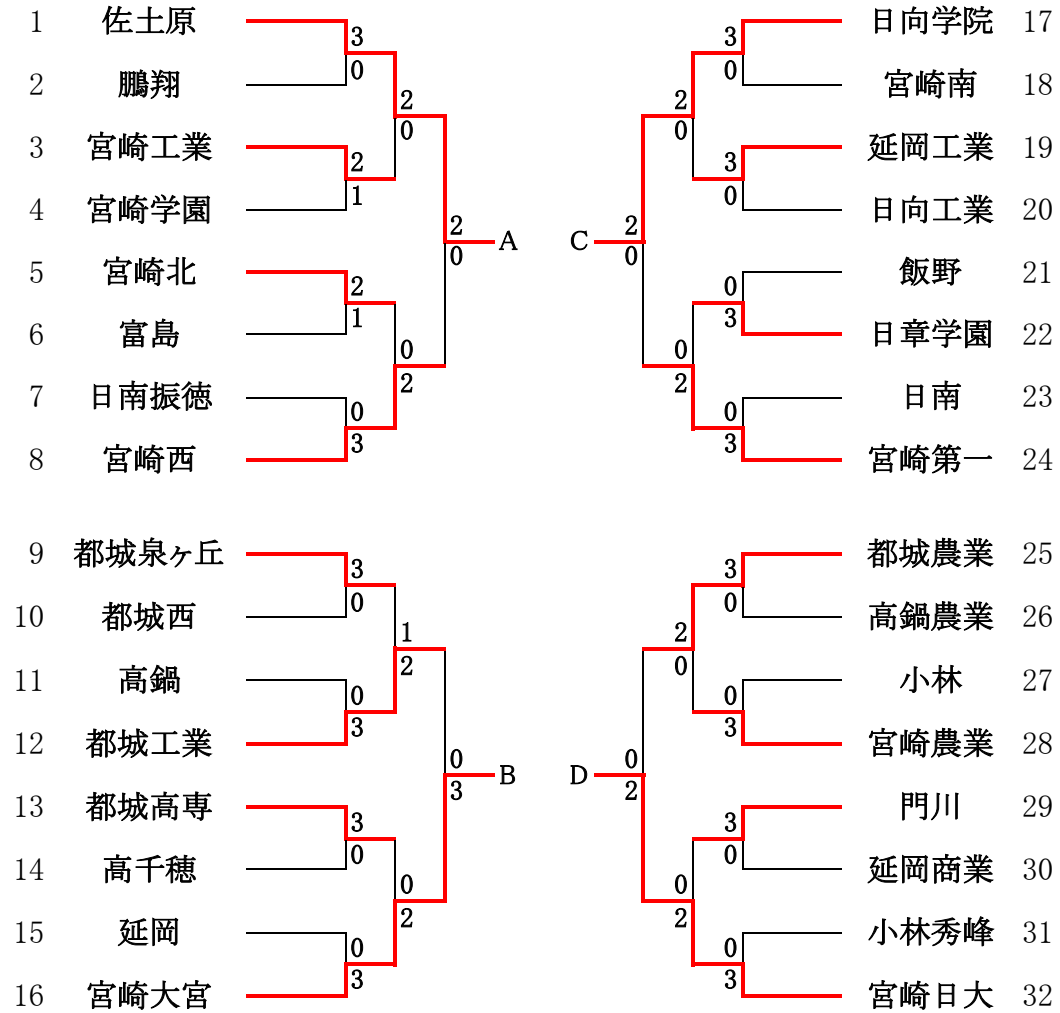

# 平成30年度 第45回県高校総体テニス競技

《男子団体》

1位:佐土原、2位:宮崎日大、3位:日向学院、4位:宮崎大宮

## 【決勝リーグ】

	学校名・選手名	結果	学校名・選手名
	佐土原	③-0	宮崎大宮
D	有田 奏③ 森 大輝③	⑧-0	四位 尚暉② 内野 拓馬③
S1	本田 蒿稀②	⑧-2	坂田 空牙③
S2	歌津 綾②	⑧-2	楯原 大祐①

	学校名・選手名	結果	学校名・選手名
	日向学院	1-②	宮崎日大
D	濱砂 圭③ 守屋 敬大③	⑧-5	岡本 健佑③ 戸田 智大①
S1	高妻虎太郎②	2-⑧	末吉鼓太郎③
S2	大塚 勇輔③	4-⑧	外山 光③