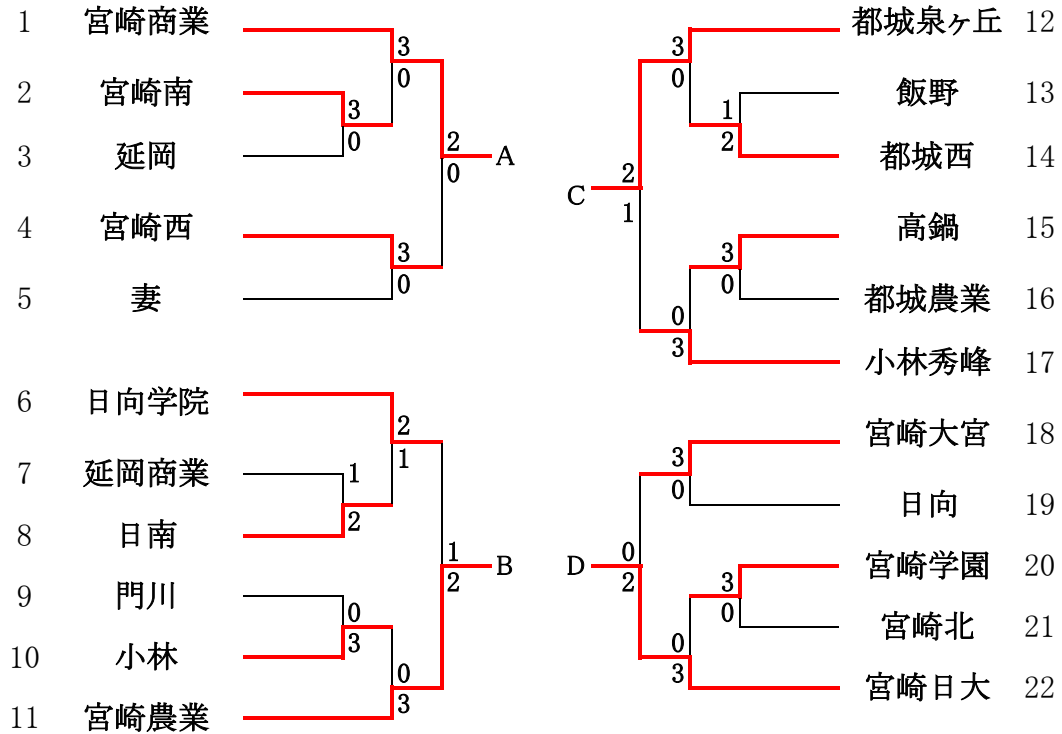

《女子団体》

1位:宮崎商業、2位:宮崎日大、3位:都城泉ヶ丘、4位:宮崎農業

【決勝リーグ】

	学校名・選手名	結果	学校名・選手名
	宮崎商業	③-0	宮崎農業
D	渡辺 菜風② 歌津 穂乃香①	⑧-0	坂元美香子② 白石 詩菜③
S1	荒武 芽菜③	⑧-1	福永帆奈美③
S2	済陽 笑美花①	⑧-6	島田三紗子③

	学校名・選手名	結果	学校名・選手名
	都城泉ヶ丘	0-③	宮崎日大
D	瀬戸山 裕子③ 田上 玲②	6-⑧	川崎 花菜③ 前崎 真子③
S1	新地 菜々子②	1-⑧	坂本 陽菜③
S2	永友 里奈③	4-⑧	山根 千帆①

	学校名・選手名	結果	学校名・選手名
	宮崎商業	③-0	都城泉ヶ丘
D	済陽 笑美花① 歌津 穂乃香①	⑧-3	瀬戸山 裕子③ 田上 玲②
S1	荒武 芽菜③	⑧-1	新地 菜々子②
S2	渡辺 菜風②	⑧-1	隈元 友里③

	学校名・選手名	結果	学校名・選手名
	宮崎農業	1-②	宮崎日大
D	比恵島未夢③ 坂元美香子②	6-⑧	川崎 花菜③ 前崎 真子③
S1	福永帆奈美③	0-⑧	坂本 陽菜③
S2	島田三紗子③	⑧-6	山根 千帆①

	学校名・選手名	結果	学校名・選手名
	宮崎商業	②-1	宮崎日大
D	済陽 笑美花① 歌津 穂乃香①	⑧-4	川崎 花菜③ 前崎 真子③
S1	荒武 芽菜③	0-⑧	坂本 陽菜③
S2	渡辺 菜風②	⑧-0	山根 千帆①

	学校名・選手名	結果	学校名・選手名
	宮崎農業	1-②	都城泉ヶ丘
D	福永帆奈美③ 坂元美香子②	3-⑧	永友 里奈③ 瀬戸山 裕子③
S1	島田三紗子③	4-⑧	新地 菜々子②
S2	比恵島未夢③	⑨-8	隈元 友里③