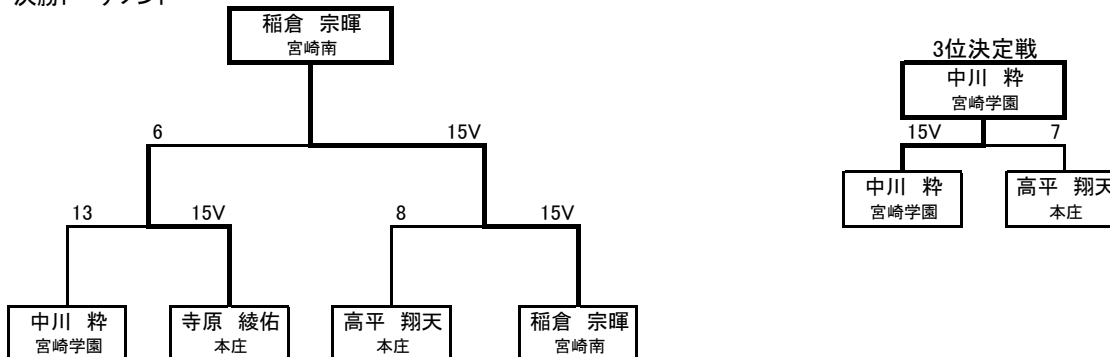

令和元年度 第46回 宮崎県高等学校総合体育大会 24 フェンシング競技

○男子

男子個人対抗フルーレ

予選①

順位	選手名	学校名	成績	勝率
1	稲倉 宗暉	宮崎南	4勝	1.00
2	溝口 皓太	本庄	3勝1敗	0.75
3	花田 一真	宮崎南	2勝2敗	0.50
4	中川 稔	宮崎学園	1勝3敗	0.25
5	高平 翔天	本庄	0勝4敗	0.00

予選②

順位	選手名	学校名	成績	勝率
1	竹ノ内 太一	宮崎南	4勝	1.00
2	村社 瑠輝也	宮崎南	3勝1敗	0.75
3	寺原 綾佑	本庄	2勝2敗	0.50
4	小野原 寛斗	宮崎南	1勝3敗	0.25
5	菊池 航平	本庄	0勝4敗	0.00

男子個人エペ

順位	選手名	学校名
1	稲倉 宗暉	宮崎南
2	寺原 綾佑	本庄
3	中川 稔	宮崎学園

決勝トーナメント

決勝トーナメント