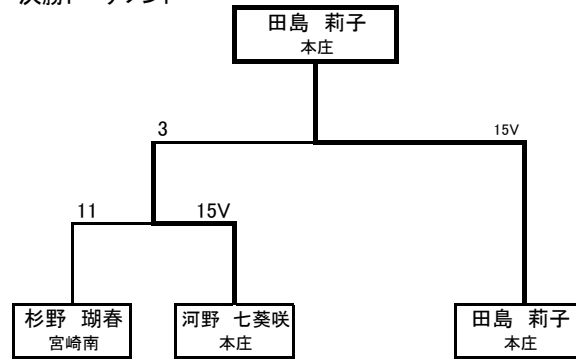

女子個人エペ

順位	選手名	学校名
1	石三 綾香	宮崎南
2	濱上 宥佳	宮崎南

決勝トーナメント

令和元年度 第46回 宮崎県高等学校総合体育大会
24 フェンシング競技

女子個人サーブル

順位	選手名	学校名
1	田島 莉子	本庄
2	河野 七葵咲	本庄
3	杉野 瑚春	宮崎南

決勝トーナメント

女子学校対抗戦