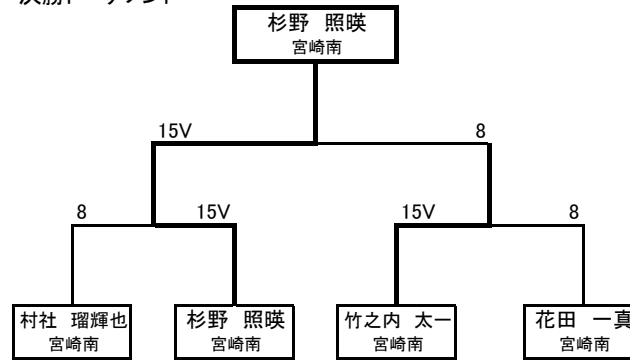

男子個人エペ

順位	選手名	学校名
1	稲倉 宗暉	宮崎南
2	寺原 綾佑	本庄
3	中川 稔	宮崎学園

決勝トーナメント

決勝トーナメント

令和元年度 第46回 宮崎県高等学校総合体育大会 24 フェンシング競技

男子個人サーブル

順位	選手名	学校名
1	杉野 照暎	宮崎南
2	竹之内 太一	宮崎南
3	花田 一真	宮崎南

決勝トーナメント