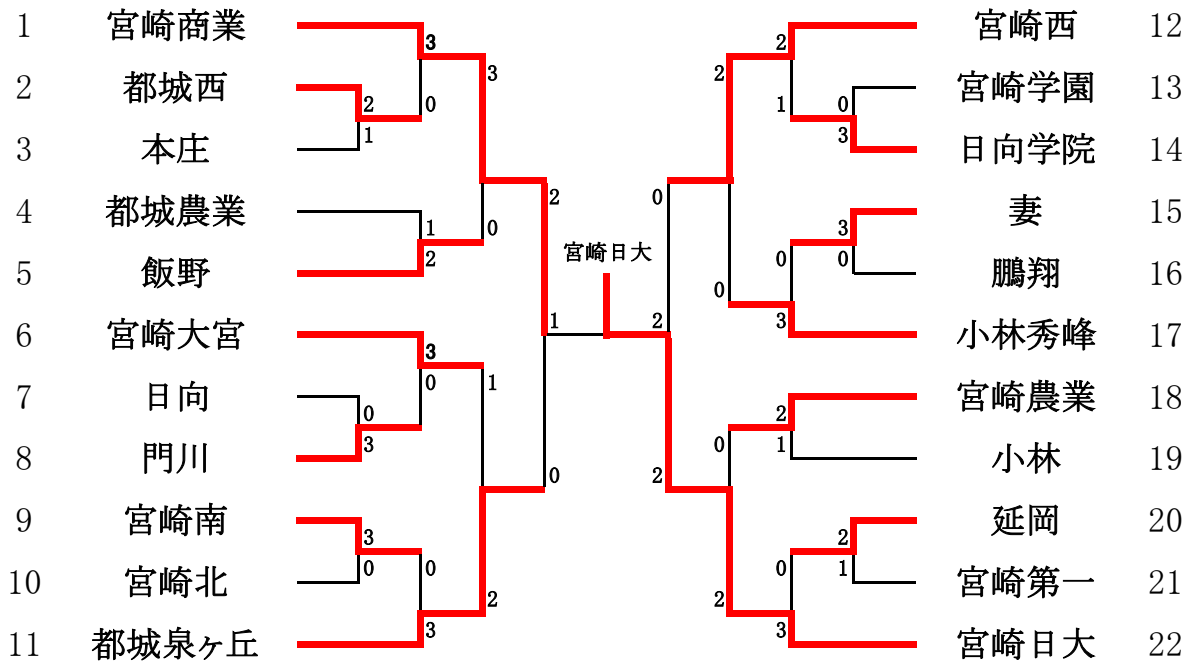

令和3年度高校総合体育大会テニス競技大会 団体結果

《女子団体》

1位:宮崎日大 2位:宮崎商業 3位:宮崎西 4位:都城泉ヶ丘

令和3年度第48回宮崎県高等学校総合体育大会
第53回テニス競技大会
<個人戦 上位成績>

女子シングルス

下平 瑠里 (宮崎日大)	下平
福元 千衣吏 (宮崎商業)	84
長友 愛 (宮崎商業)	西
西 奈瑠美 (宮崎商業)	81

下平 97

3位決定戦

福元 千衣吏 (宮崎商業)	長友
長友 愛 (宮崎商業)	98(3)

1位: 下平 瑠里 (宮崎日大)

2位: 西 奈瑠美 (宮崎商業)

3位: 長友 愛 (宮崎商業)

4位: 福元 千衣吏 (宮崎商業)

女子ダブルス

西・長友 (宮崎商業)	西・長友
飛松・渡邊 (宮崎商業)	60
福元・須山 (宮崎商業)	福元・須山
有馬・服部 (宮崎商業)	62

西・長友 86