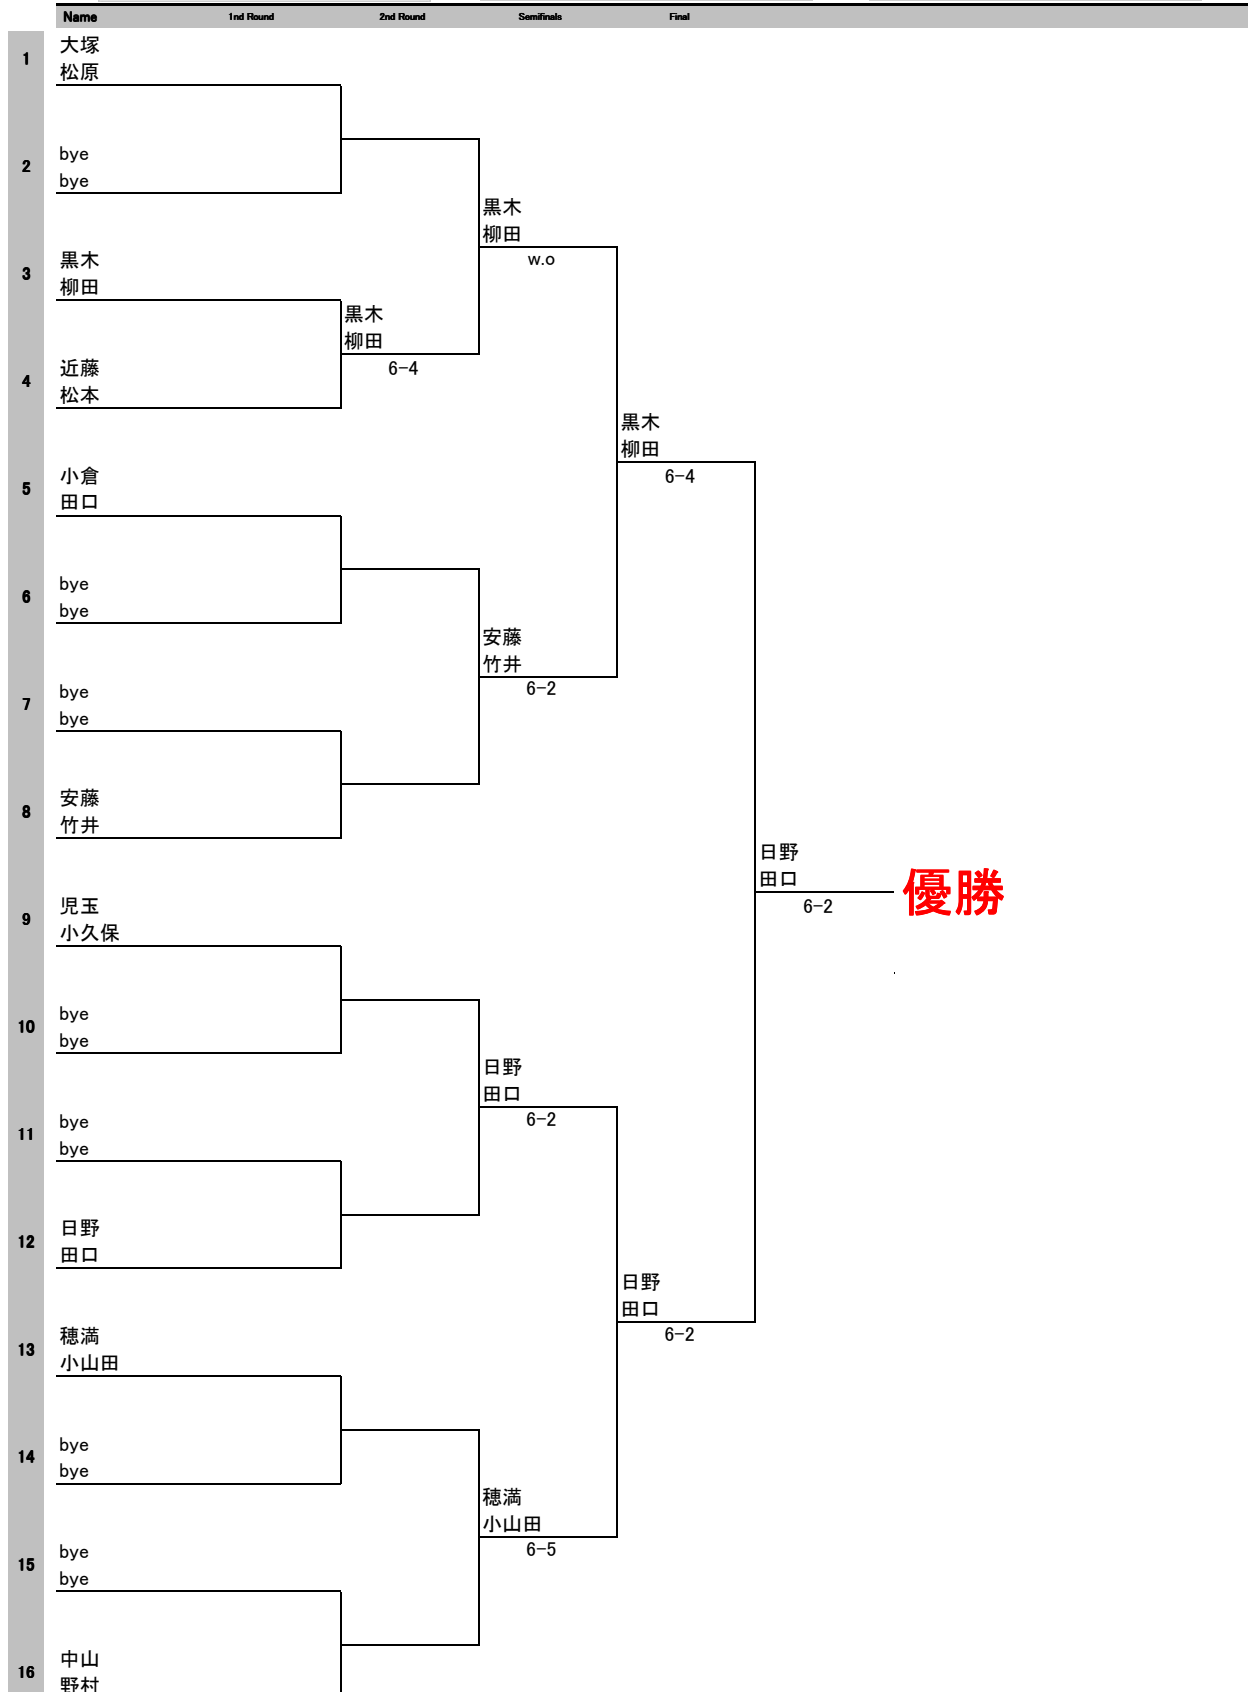

ラフィネパーフェクトワン **新日本製薬カップ**
宮崎国際ビーチテニストーナメント2012

Supported by ベストアアメニティ

男子3・4位トーナメント

優勝