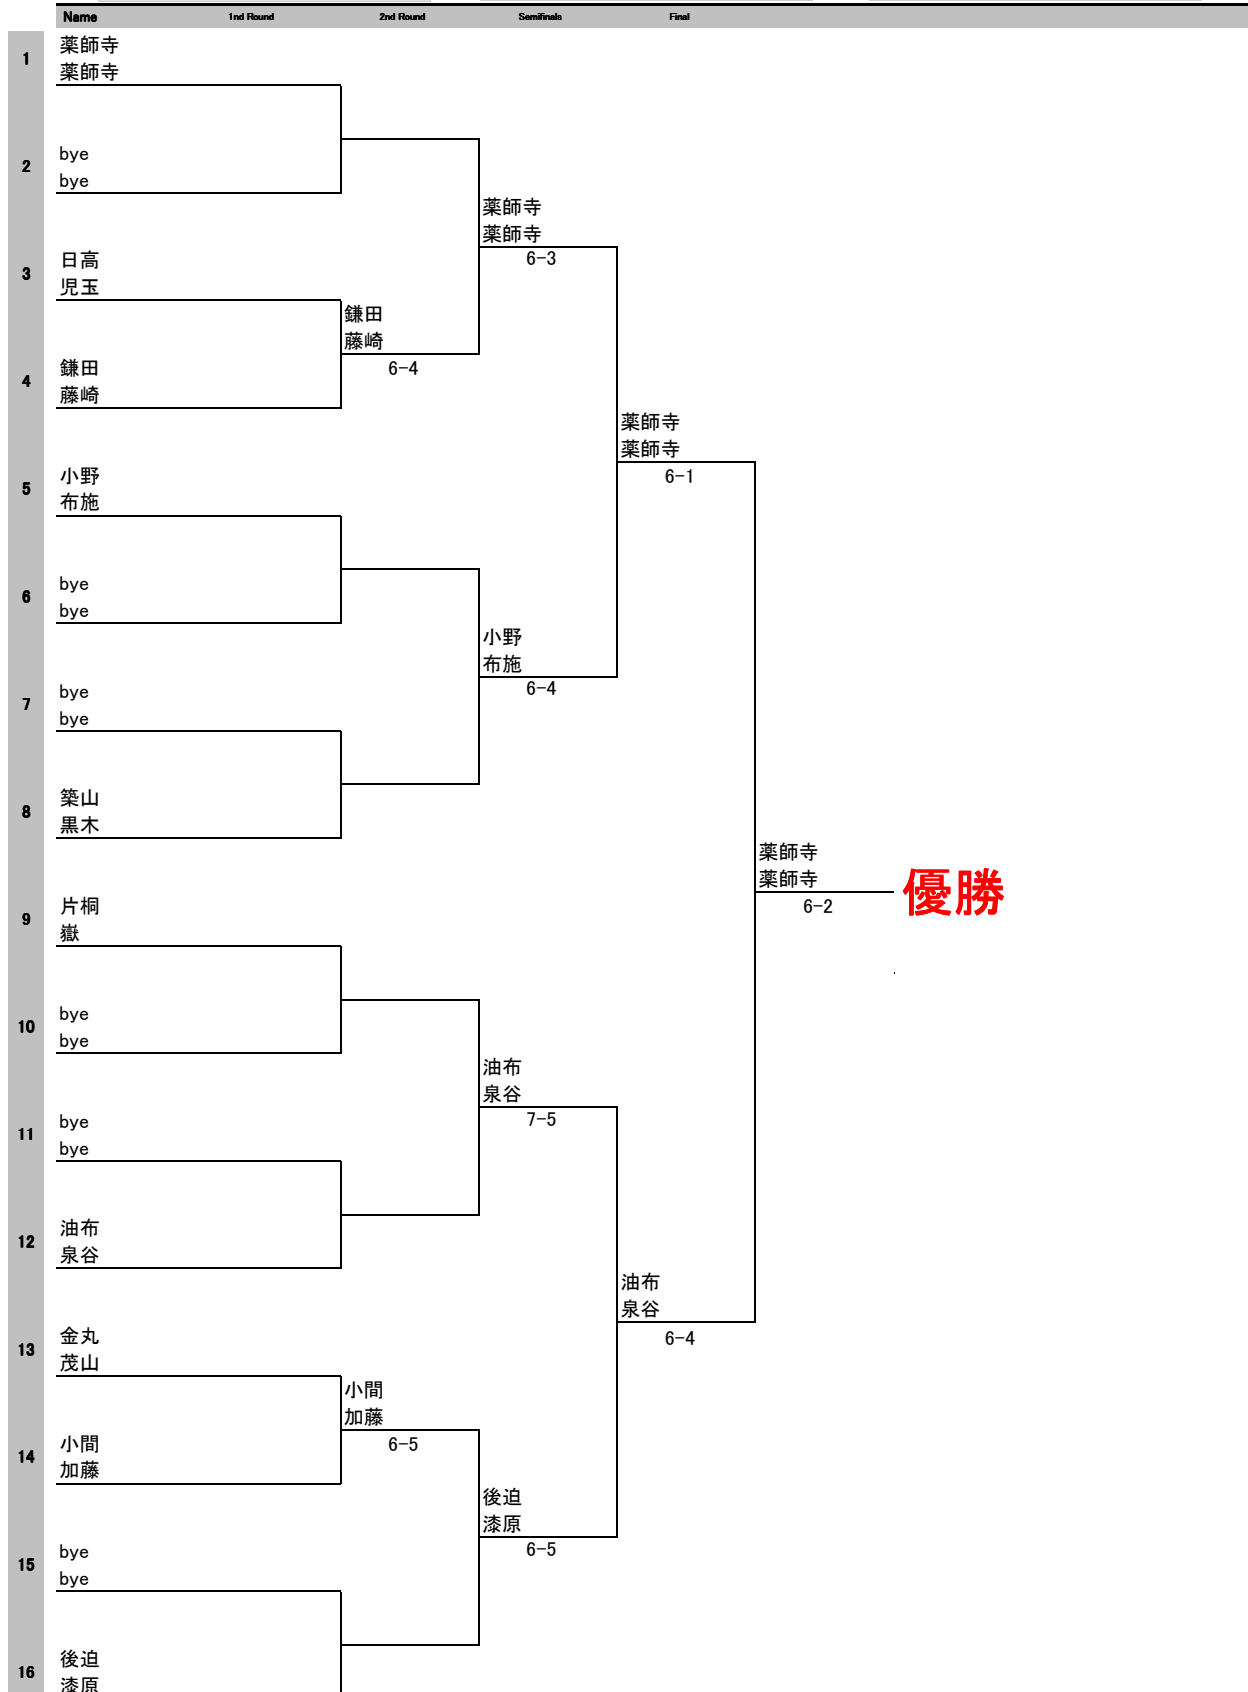

ラフィネパーフェクトワン 新日本製薬カップ 宮崎国際ビーチテニストーナメント2012

Supported by ベストアメニティ

女子ダブルス 2ブロック

<<予選>>

<コートNo. >

1ブロック	A 藤崎 永田	B 靱木 中村	C 小西 清水	D 薬師寺 三宮	勝	負	得失	順位
A 藤崎 永田		6-4	3-6	3-6	1	2	-4	3
B 靱木 中村	4-6		2-6	6-4	1	2	-4	4
C 小西 清水	6-3	6-2		6-3	3	0	10	1
D 薬師寺 三宮	6-3	4-6	3-6		1	2	-2	2

試合は全て6ゲーム先取ノーアドバンテージ方式です。

ウォーミング
アップ

1試合目	A	VS	B	アップ3分
2試合目	C	VS	D	アップ3分
3試合目	A	VS	C	
4試合目	B	VS	D	
5試合目	A	VS	D	
6試合目	B	VS	C	

※コートチェンジするたびに、対戦相手とハイタッチをしてください。

※次の試合のペアはコート近くで待機してください。

※結果は大会本部に勝者が報告しにきてください。

※試合はボール2球で行います。

※審判はつかずセルフジャッジで行います。

※各ペアの初回の試合のみアップは3分です。

※コートチェンジ・カウントの数え方等テニスのルールと一緒にです。

※サーブ権は、最初にジャンケンで決めます。

ラフィネパーフェクトワン **新日本製薬カップ**
宮崎国際ビーチテニストーナメント2012

Supported by ベストアアメニティ

男子1・2位トーナメント

優勝