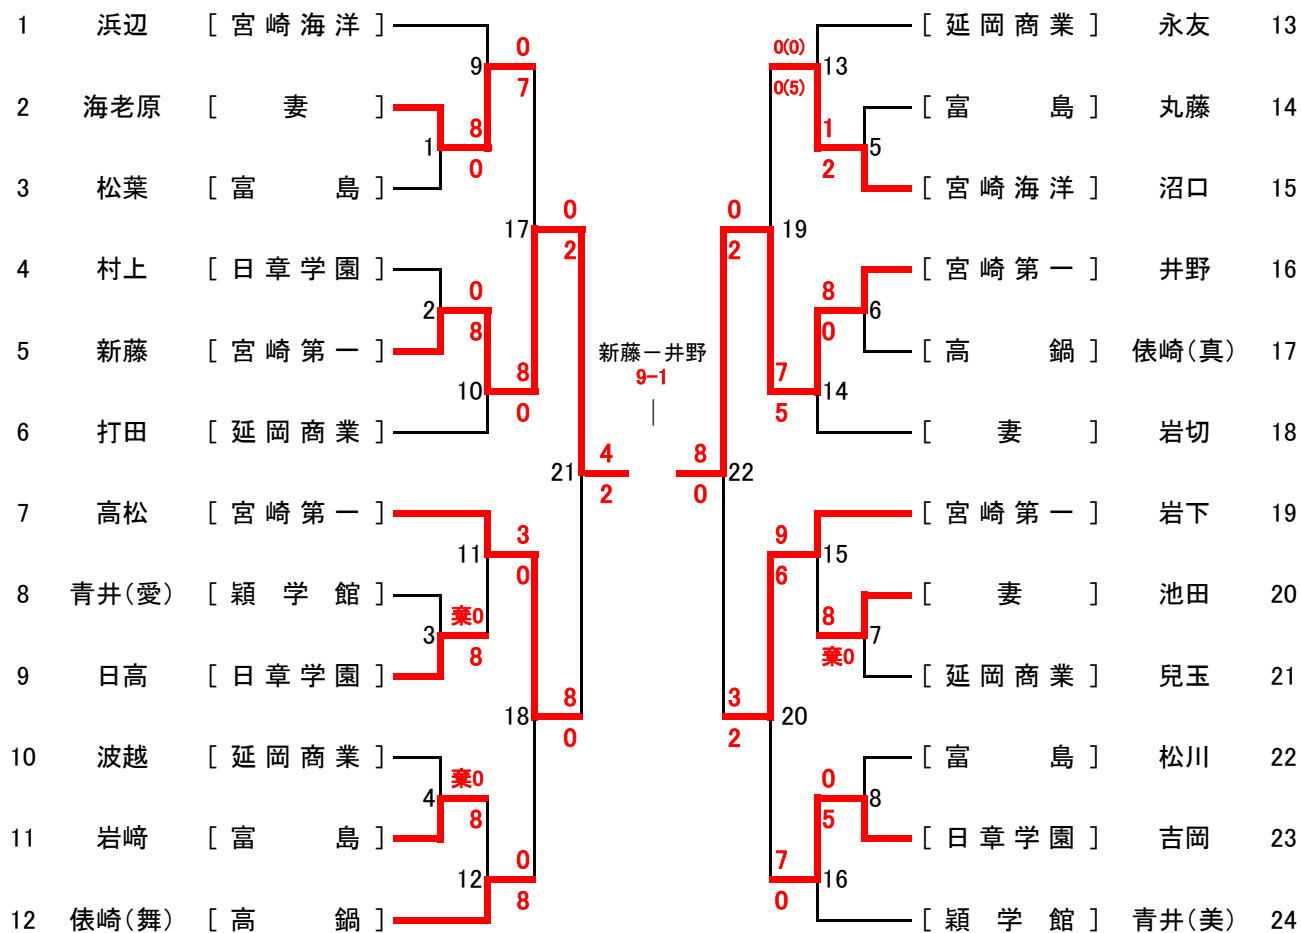

【5】女子組手個人戦

上が赤、下が青

順位	選手名	学校名
1位	新藤	宮崎第一
2位	井野	宮崎第一
3位	高松	宮崎第一
3位	岩下	宮崎第一

【6】男子組手個人戦

上が赤、下が青

順位	選手名	学校名
1位	東房	宮崎第一
2位	中尾	宮崎第一
3位	川越	宮崎第一
3位	荒木	日章学園