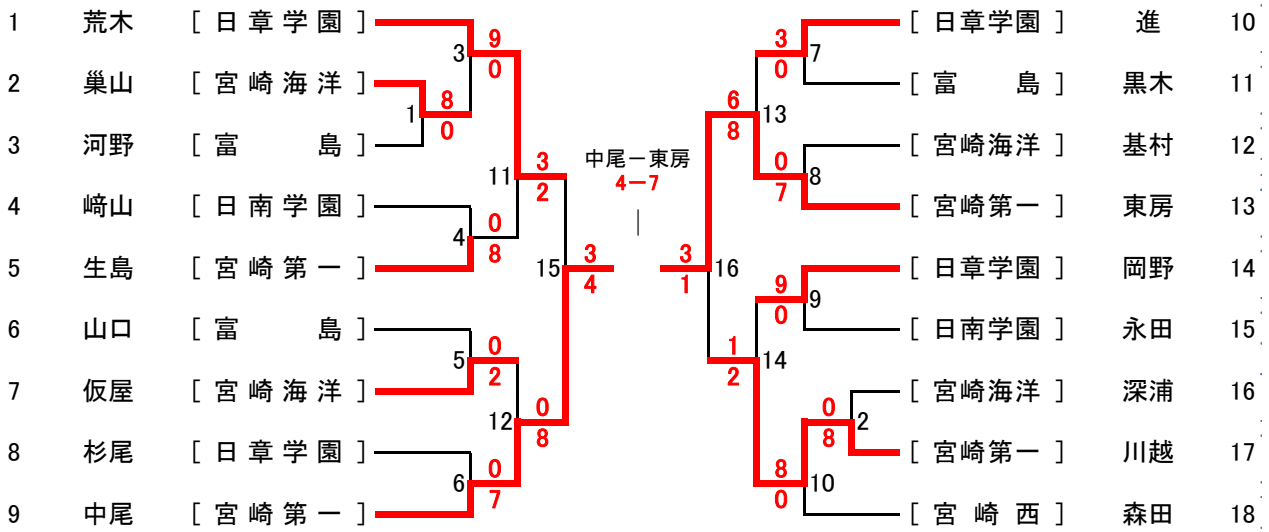

【5】女子組手個人戦

上が赤、下が青

順位	選手名	学校名
1位	新藤	宮崎第一
2位	井野	宮崎第一
3位	高松	宮崎第一
3位	岩下	宮崎第一

【6】男子組手個人戦

上が赤、下が青

順位	選手名	学校名
1位	東房	宮崎第一
2位	中尾	宮崎第一
3位	川越	宮崎第一
3位	荒木	日章学園