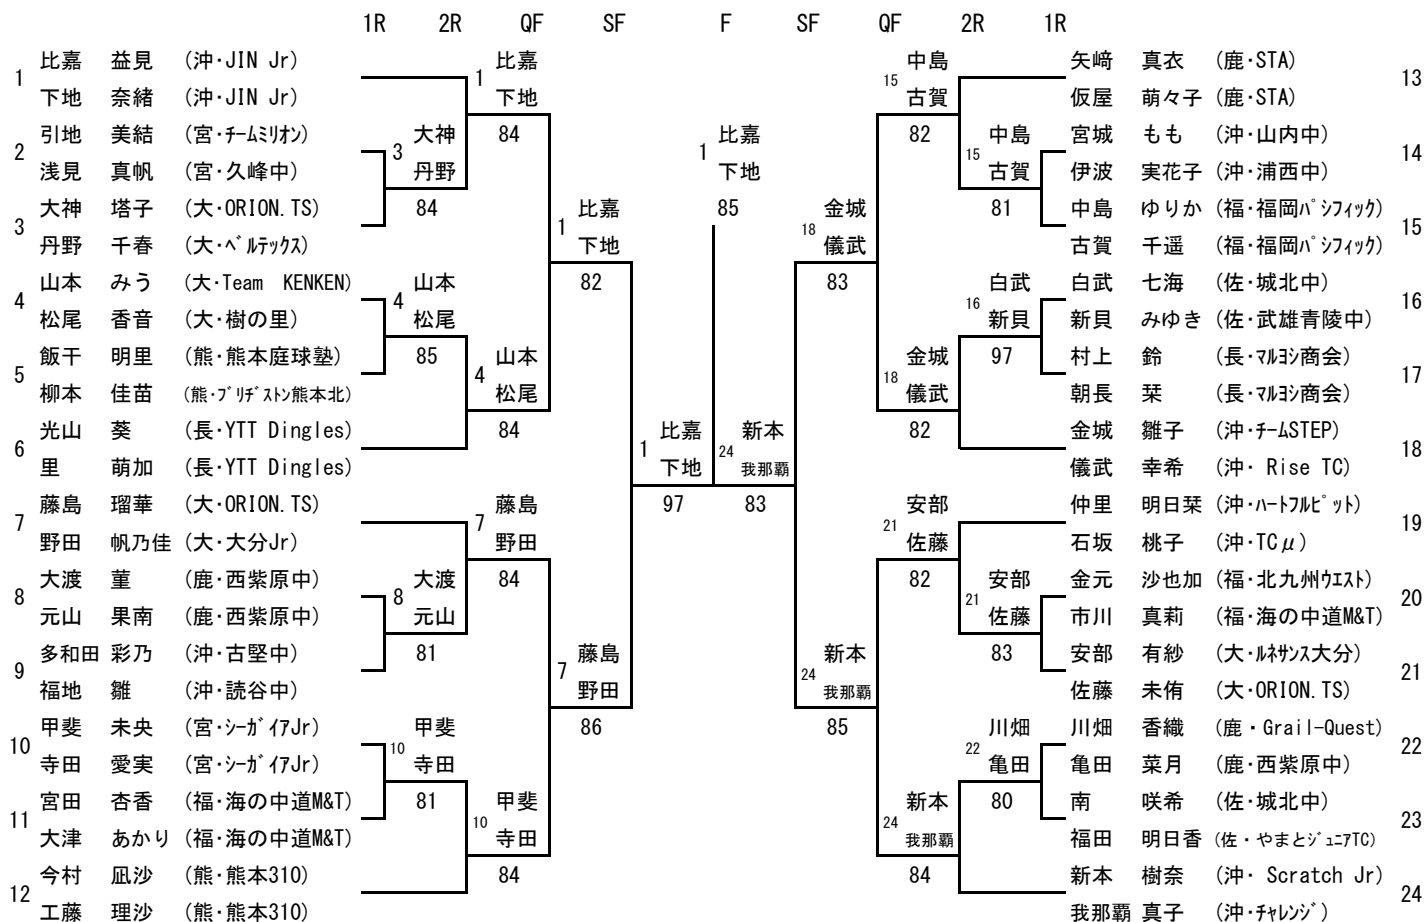

第39回九州ジュニアテニス選手権大会

(14才以下女子ダブルス)

2012/7/14~7/17
宮崎県総合運動公園

シード順位

- 1 比嘉 益見
- 2 新本 樹奈
- 3 野田 帆乃佳
- 4 藤島 瑠華
- 5 下地 奈緒
- 6 我那覇 真子

補欠順位

- 1 洪谷 みなみ
- 2 深川 智愛
- 3 洪谷 ひまわり
- 4 御領原 由貴

3・4位決定戦

7・8位決定戦

5・6位決定戦