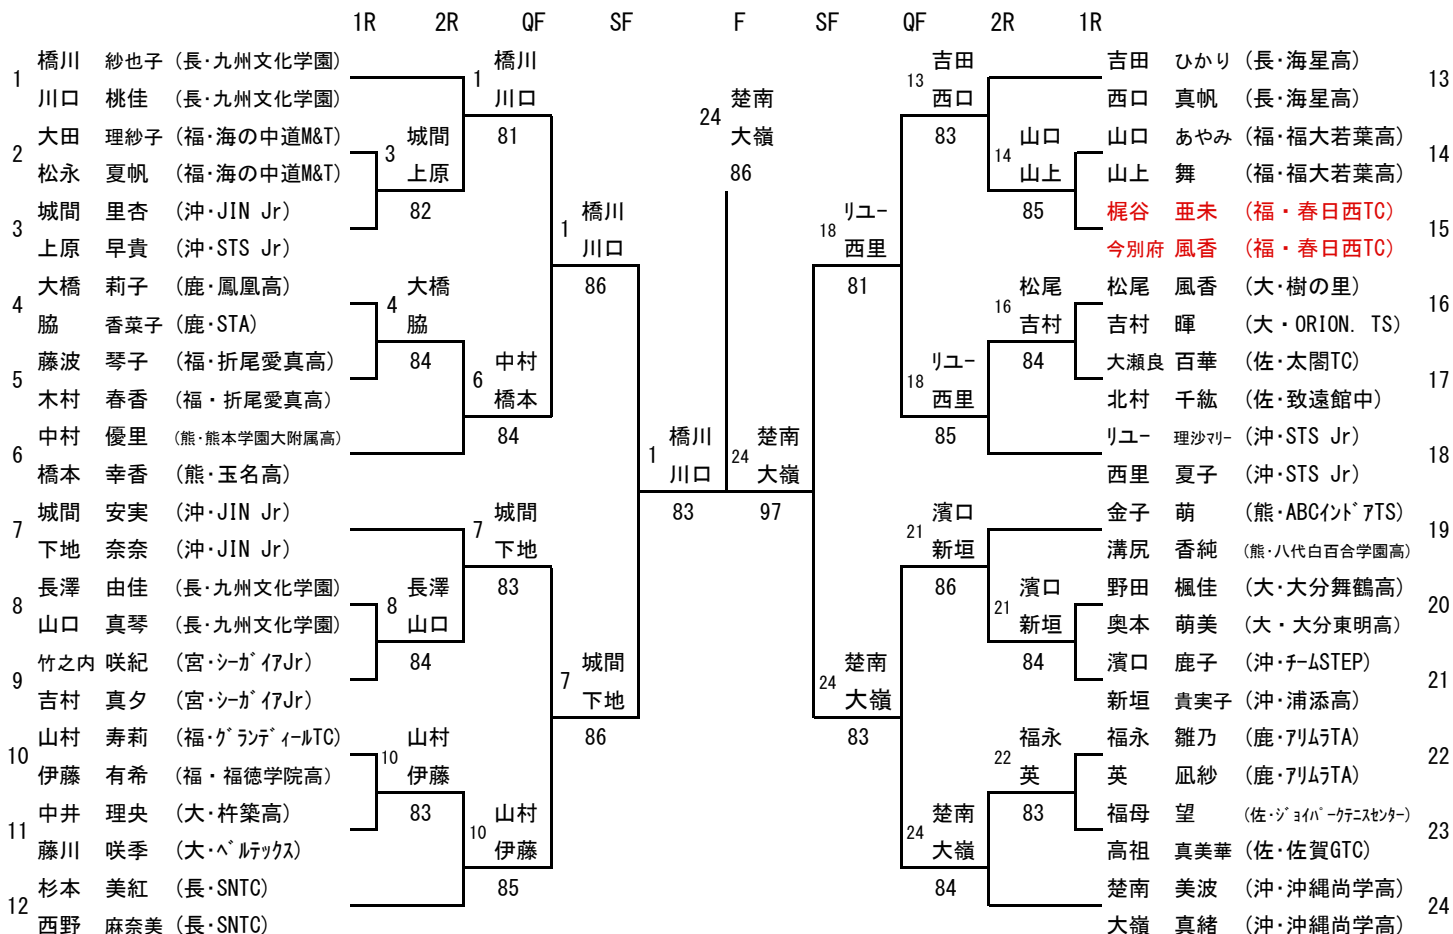

# 第39回九州ジュニアテニス選手権大会

( 16才以下女子ダブルス )

2012/7/14~7/17  
宮崎県総合運動公園

### シード順位

- |   |        |   |          |
|---|--------|---|----------|
| 1 | 川口 桃佳  | 3 | 城間 安実    |
|   | 橋川 紗也子 |   | 下地 奈奈    |
| 2 | 大嶺 真緒  | 4 | リュウ 理沙マリ |
|   | 楚南 美波  |   | 西里 夏子    |

### 3・4位決定戦

### 5・6位決定戦