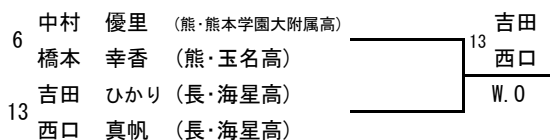

第39回九州ジュニアテニス選手権大会

(16才以下女子ダブルス)

2012/7/14~7/17
宮崎県総合運動公園

シード順位

1	川口 桃佳	3	城間 安実
	橋川 紗也子		下地 奈奈
2	大嶺 真緒	4	リュウ 理沙マリ
	楚南 美波		西里 夏子

補欠順位

1	梶谷 亜未
	今別府 風香
2	山方 佳乃
	芦浦 里奈

3・4位決定戦

7・8位決定戦

5・6位決定戦