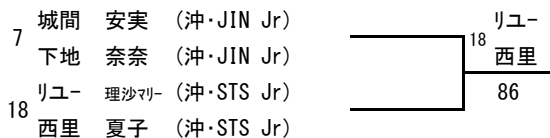

第39回九州ジュニアテニス選手権大会

(16才以下女子ダブルス)

2012/7/14~7/17
宮崎県総合運動公園

シード順位

1	川口 桃佳	3	城間 安実
	橋川 紗也子		下地 奈奈
2	大嶺 真緒	4	リュウ 理沙マリ
	楚南 美波		西里 夏子

補欠順位

1	梶谷 亜未
	今別府 風香
2	山方 佳乃
	芦浦 里奈

3・4位決定戦

7・8位決定戦

5・6位決定戦