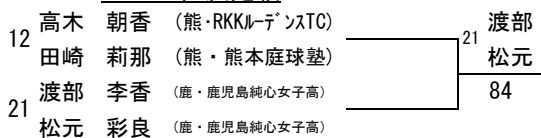

第36回九州ジュニアテニス選手権大会

(16才以下女子ダブルス)

2009/7/21~7/24
宮崎県総合運動公園

シード順位

1	大森 詩織	3	安上 明里
2	緒方 葉台子	4	田中 美里
3	鮫島 千里		
4	馬場 早莉		

補欠順位

1	堀口 絵莉
2	中島 唯
3	山下 智代
4	姫野 真帆

3・4位決定戦

7・8位決定戦

5・6位決定戦