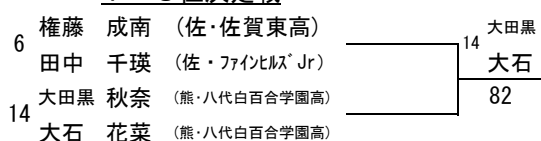

第36回九州ジュニアテニス選手権大会

(16才以下女子ダブルス)

2009/7/21~7/24
宮崎県総合運動公園

シード順位

1	大森 詩織	3	安上 明里
2	緒方 葉台子	4	田中 美里
3	鮫島 千里		
4	馬場 早莉		

補欠順位

1	堀口 絵莉
2	中島 唯
3	山下 智代
4	姫野 真帆

3・4位決定戦

7・8位決定戦

5・6位決定戦