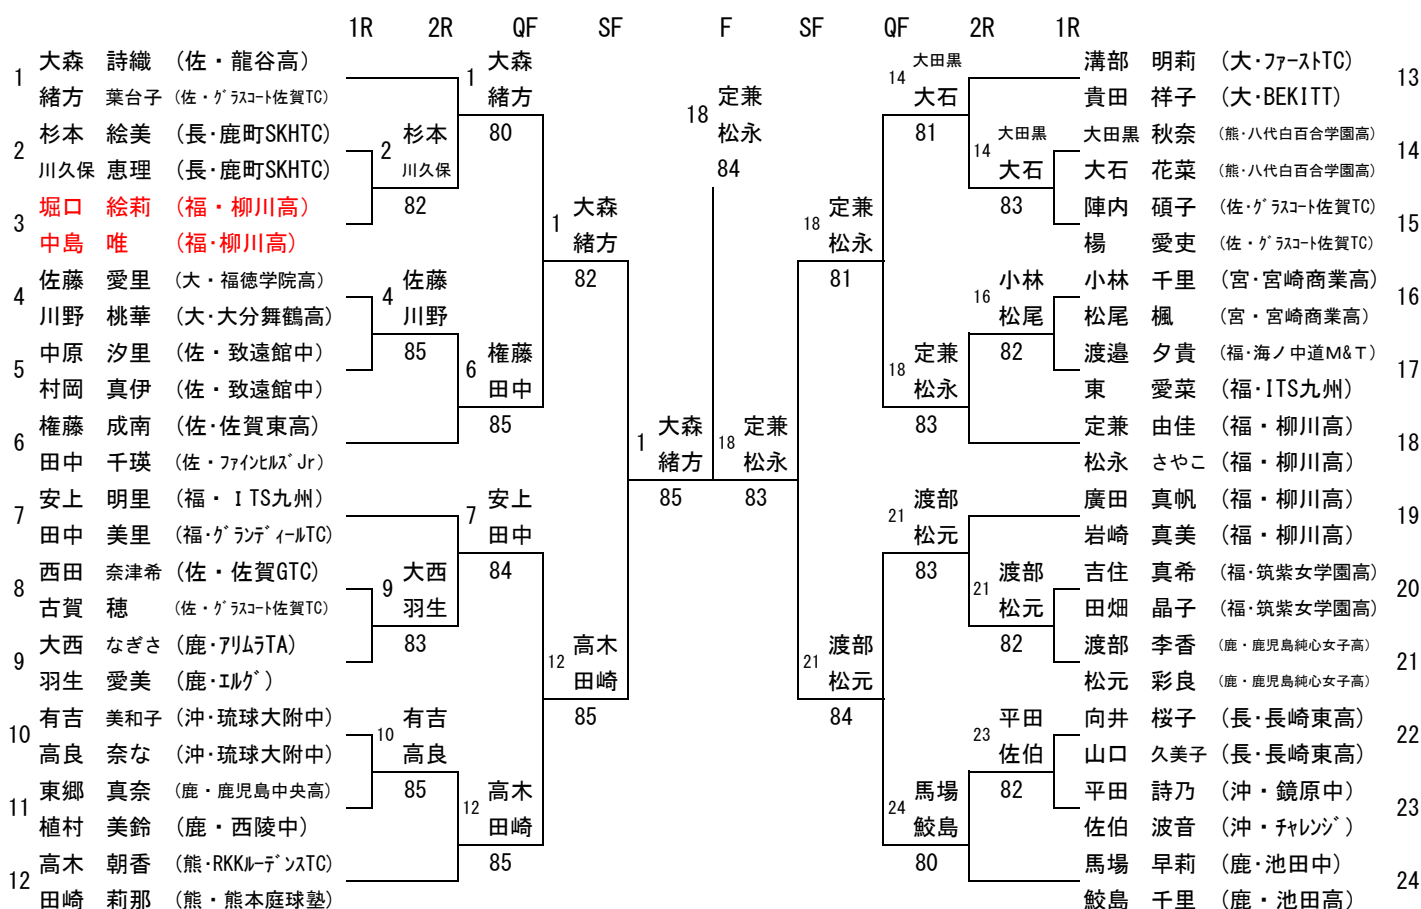

第36回九州ジュニアテニス選手権大会

(16才以下女子ダブルス)

2009/7/21~7/24
宮崎県総合運動公園

シード順位

- | | | | |
|---|--------|---|-------|
| 1 | 大森 詩織 | 3 | 安上 明里 |
| 2 | 緒方 葉台子 | 4 | 田中 美里 |
| 3 | 鮫島 千里 | | |
| 4 | 馬場 早莉 | | |

補欠順位

- | | |
|---|-------|
| 1 | 堀口 絵莉 |
| 2 | 中島 唯 |
| 3 | 山下 智代 |
| 4 | 姫野 真帆 |

3・4位決定戦

7・8位決定戦

5・6位決定戦