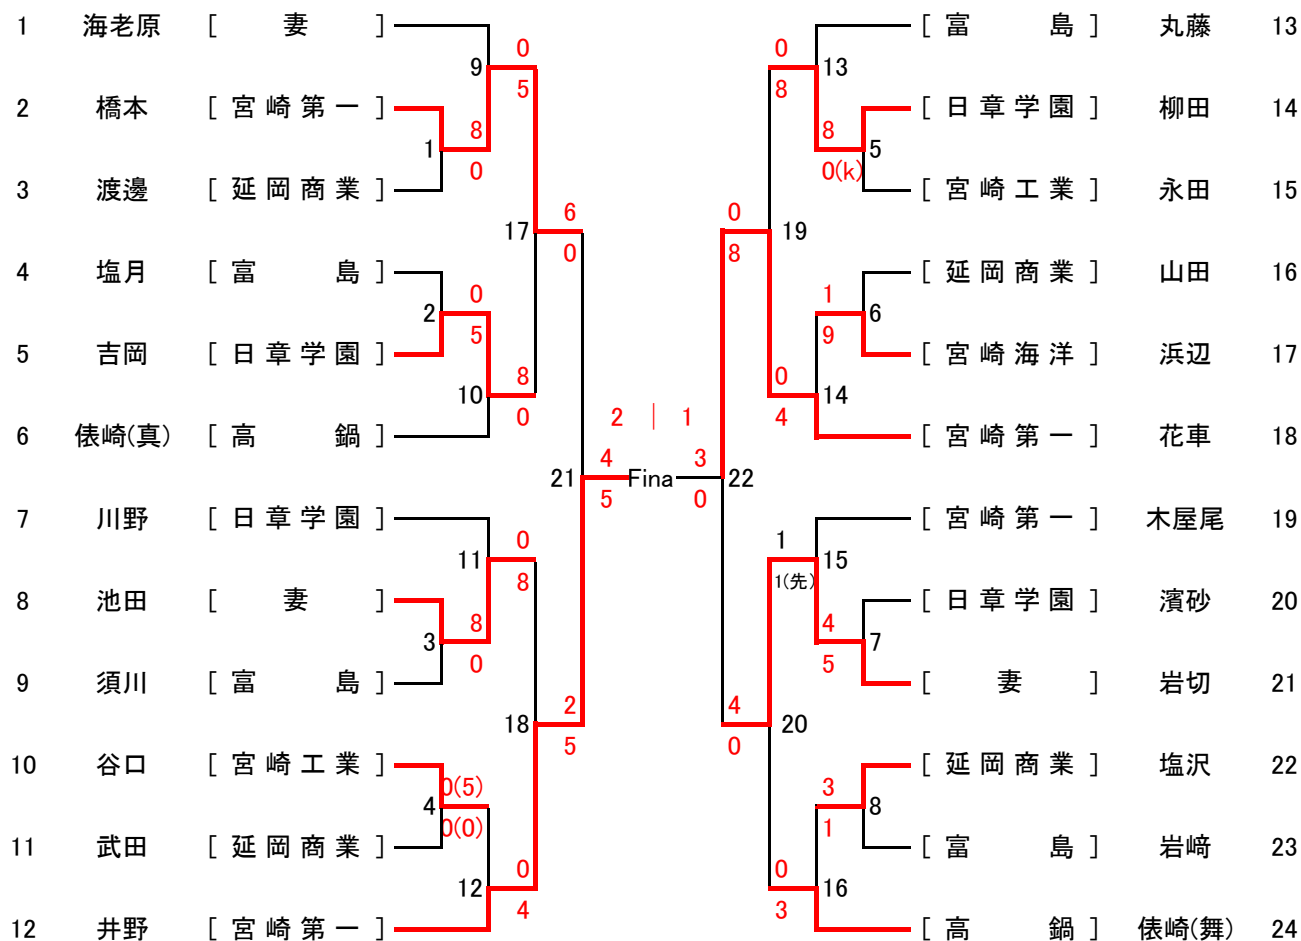

メダルマッチ(3位決定戦)

全選手 青

演武順	学校名	演武形	得点	順位	
1	Group2 3位	延岡商業	シソウチン	21.6	2
	Group1 2位	富島	クルルンファ	22	1
2	Group1 3位	顕学館	セイエンチン	19.8	2
	Group2 2位	日章学園	エンピ	22.8	1

メダルマッチ(決勝戦)

演武順1…赤 ⇒ 演武順2…青

演武順	学校名	演武形	得点	順位	
1	Group1 1位	宮崎第一	アーナン	24	2
2	Group2 1位	妻	ゴジュウシホショウ	24.2	1

順位	学校名
1位	妻
2位	宮崎第一
3位	日章学園
3位	富島

【5】女子組手個人戦

上が赤、下が青

順位	選手名	学校名
1位	井野	宮崎第一
2位	花車	宮崎第一
3位	橋本	宮崎第一
3位	岩切	妻

【7】女子組手団体戦

<< 決勝リーグ >>

	A	B	C	D	E	勝	敗
	日章学園	宮崎第一	延岡商業	富島	妻	順位	
A 日章学園	/	1-4 ×	5-0 ○	4-1 ○	3-2 ○	3	1
B 宮崎第一	4-1 ○	/	5-0 ○	5-0 ○	5-0 ○	4	0
C 延岡商業	0-5 ×	0-5 ×	/	0-5 ×	2-2(代表×) ×	0	4
D 富島	1-4 ×	0-5 ×	5-0 ○	/	2-3 ×	1	3
E 妻	2-3 ×	0-5 ×	2-2(代表○) ○	3-2 ○	/	2	2