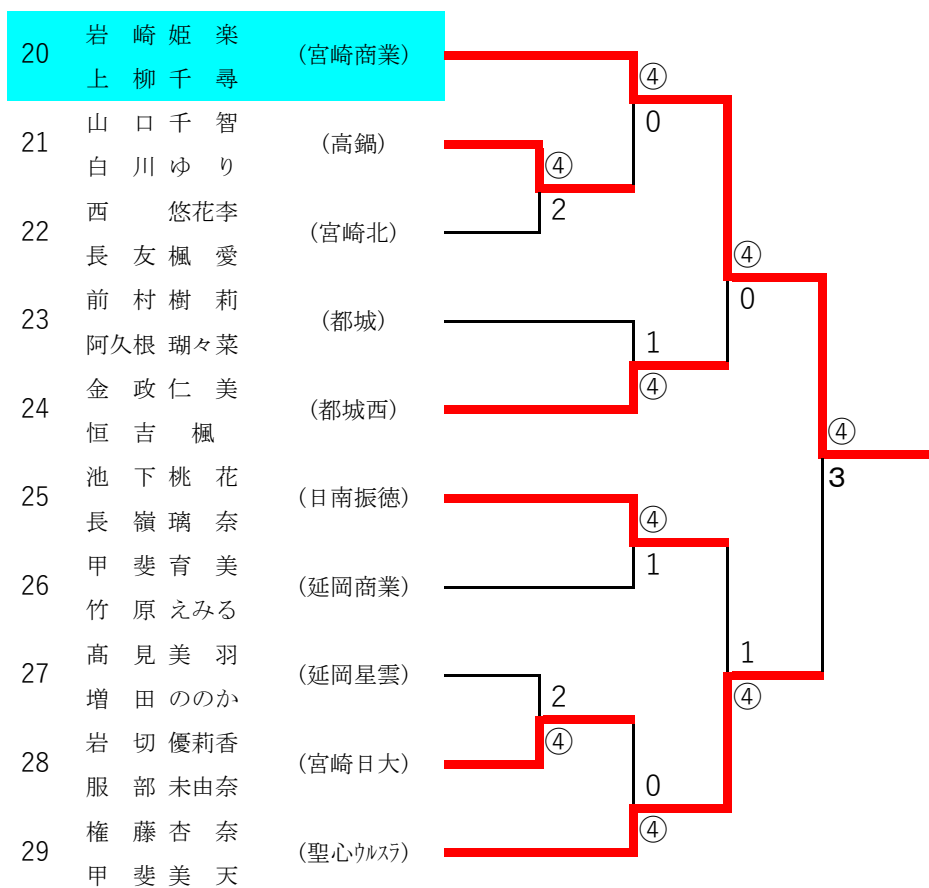

2022年度 高校総合体育大会：ソフトテニス 女子ダブルス

第3ブロック

第4ブロック