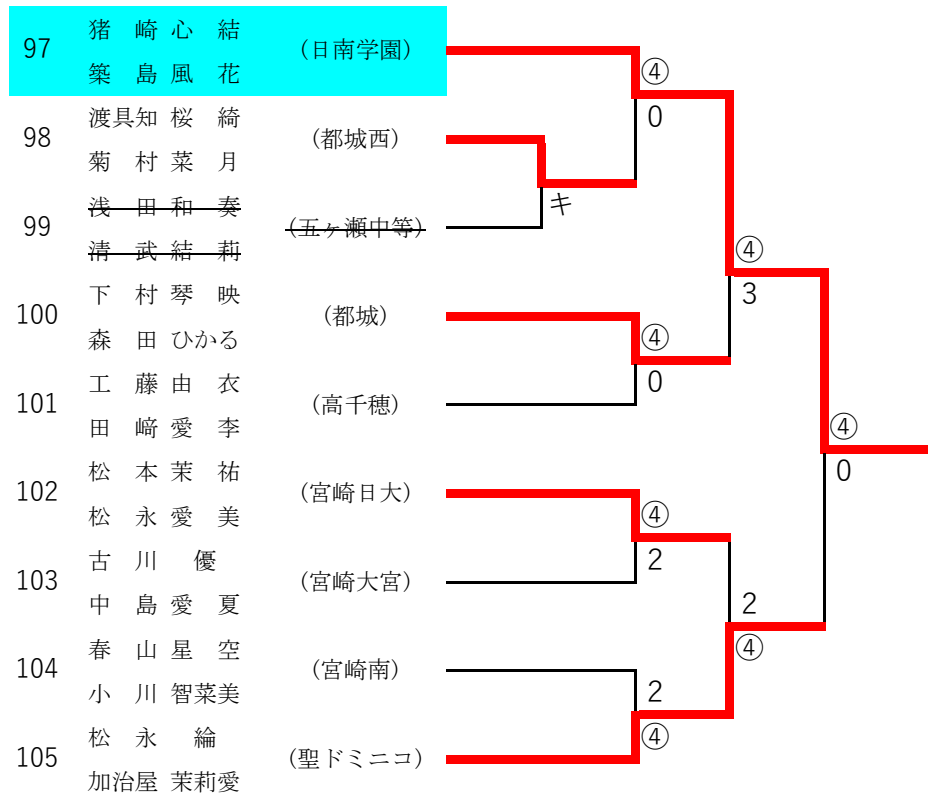

2022年度 高校総合体育大会：ソフトテニス 女子ダブルス

第9ブロック

第10ブロック

2022年度 高校総合体育大会：ソフトテニス 女子ダブルス

第 11 ブロック

第 12 ブロック

2022年度 高校総合体育大会：ソフトテニス 女子ダブルス

第13ブロック