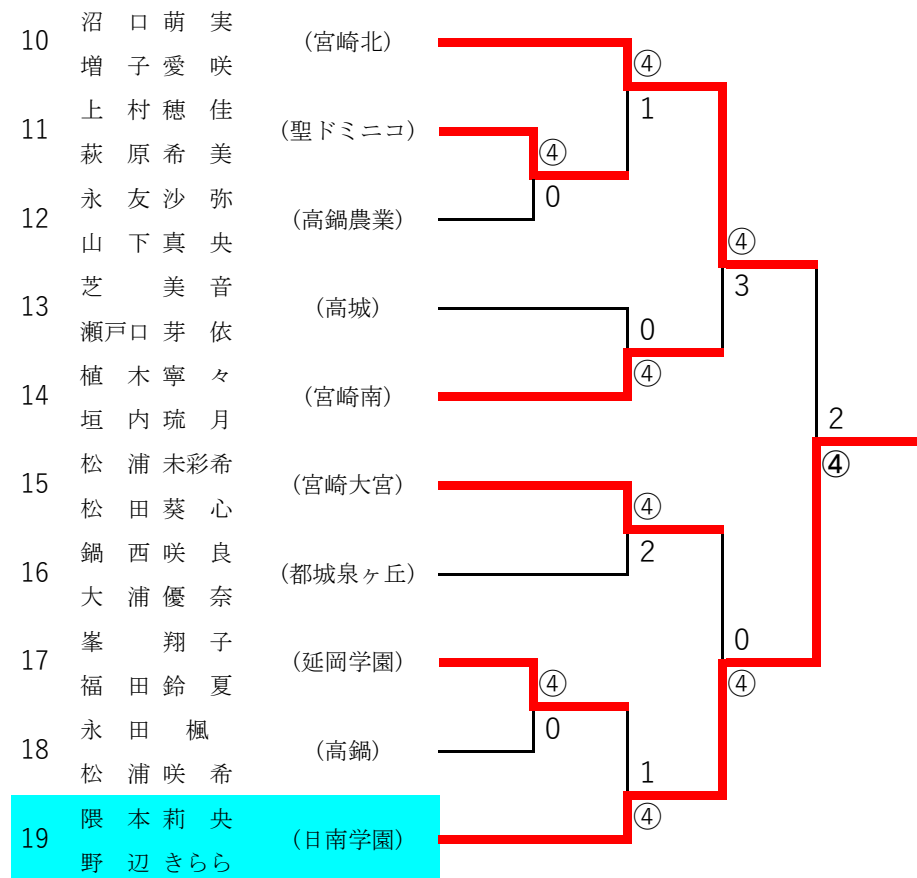

個人対抗 2次リーグ・順位決定・決勝トーナメント

令和 4年5月30日 (月)
生目の杜運動公園テニスコート

個人対抗 (女子)

A パート	1	2	3	4	勝 点	得 失 差	順 位
1 中馬・小水流 (宮崎商業)		④	④	④	3		1
2 岩崎・上柳 (宮崎商業)	0		④	0	1	0	3
3 工藤・横田 (日南学園)	0	0		④	1	-3	4
4 久吉・吉田 (延岡学園)	0	④	3		1	+3	2

B パート	5	6	7	8	勝 点	得 失 差	順 位
5 前田・森 (宮崎商業)		3	④	0	1	0p	3
6 河野・奥西 (延岡学園)	④		3	1	1	-3p	4
7 猪崎・築島 (日南学園)	3	④		0	1	+3p	2
8 岩浦・坂元 (宮崎商業)	④	④	④		3		1

C パート	9	10	11	12	勝 点	得 失 差	順 位
9 早田・川野 (延岡学園)		④	④	2	2	0	2
10 隈本・野辺 (日南学園)	2		1	3	0		4
11 庄司・倉田 (宮崎商業)	2	④		④	2	+2	1
12 杉尾・矢野 (宮崎商業)	④	④	0		2	-2	3

D パート	13	14	15	16	勝 点	得 失 差	順 位
13 小田・瀬戸口 (宮崎商業)		④	④	3	2	+3	1
14 上米良・増田 (宮崎商業)	0		④	④	2	-1	2
15 徳島・渡邊 (延岡学園)	0	1		3	0		4
16 鈴木・小川 (日南学園)	④	1	④		2	-2	3

決勝トーナメント

順位トーナメント 5・6位

3位決定戦

7位決定戦

第1位： 中馬・小水流 (宮崎商業)

第3位： 庄司・倉田 (宮崎商業)

第2位： 小田・瀬戸口 (宮崎商業)

第4位： 岩浦・坂元 (宮崎商業)

2022年度 高校総合体育大会：ソフトテニス 女子ダブルス

第1ブロック

第2ブロック