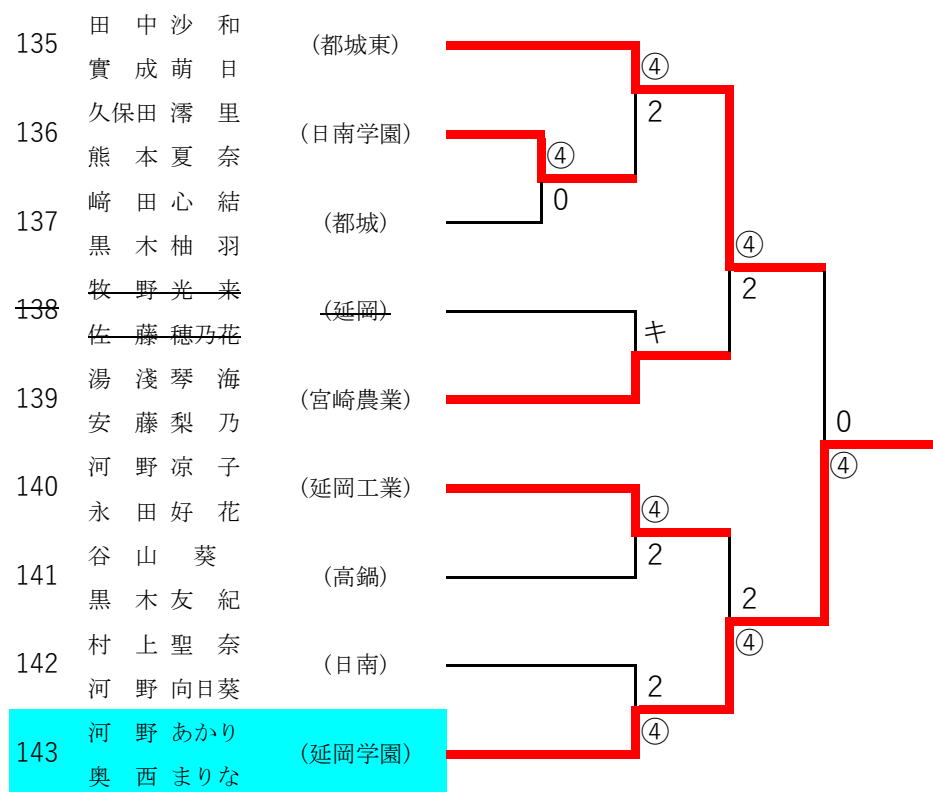

2022年度 高校総合体育大会：ソフトテニス 女子ダブルス

第 15 ブロック