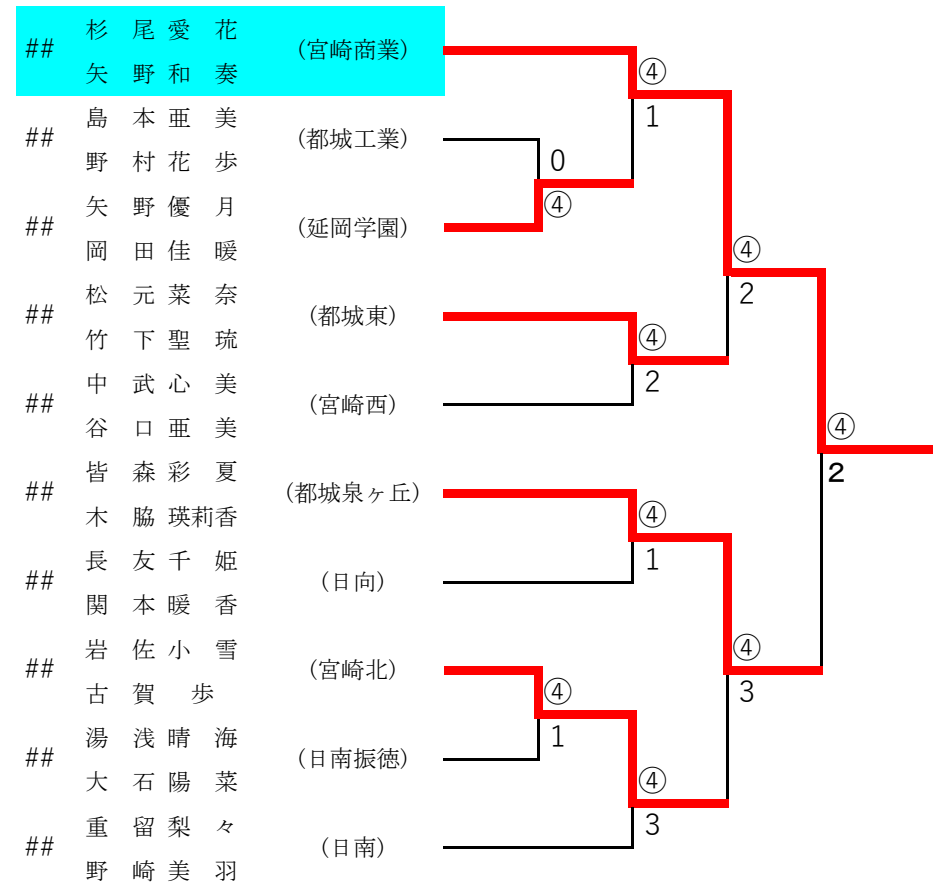

2022年度 高校総合体育大会：ソフトテニス 女子ダブルス

第9ブロック

第10ブロック

2022年度 高校総合体育大会：ソフトテニス 女子ダブルス

第 11 ブロック

第 12 ブロック

2022年度 高校総合体育大会：ソフトテニス 女子ダブルス

第13ブロック