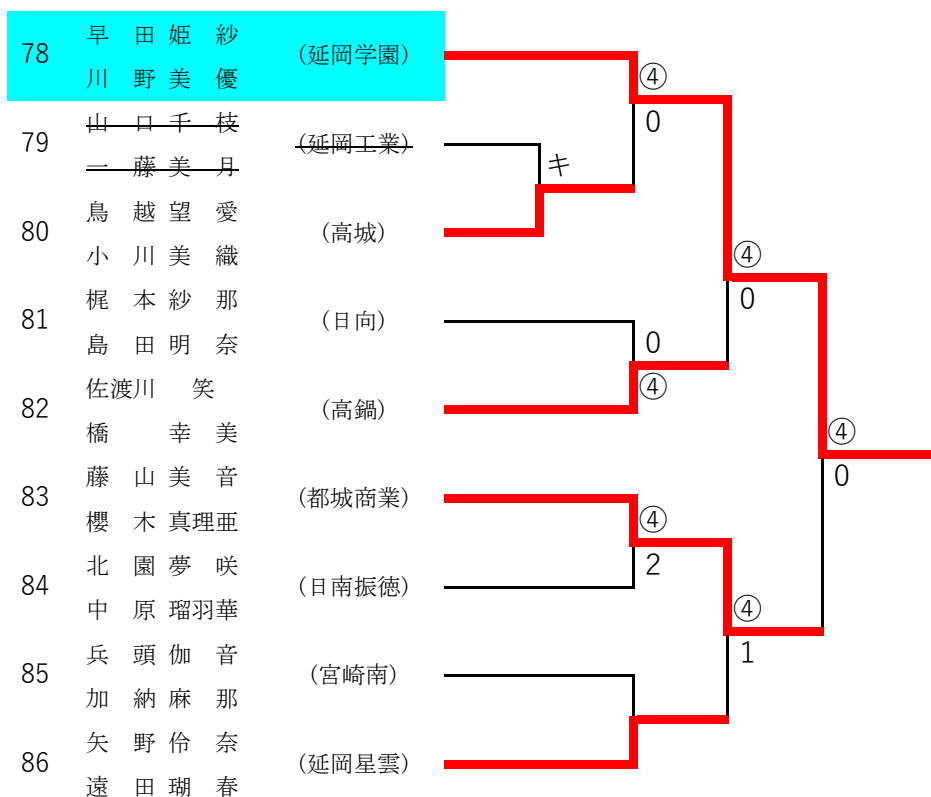

2022年度 高校総合体育大会：ソフトテニス 女子ダブルス

第9ブロック