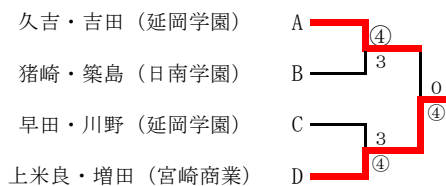

順位トーナメント 5・6位

3位決定戦

7位決定戦

第1位： 中馬・小水流 (宮崎商業)

第3位： 庄司・倉田 (宮崎商業)

第2位： 小田・瀬戸口 (宮崎商業)

第4位： 岩浦・坂元 (宮崎商業)