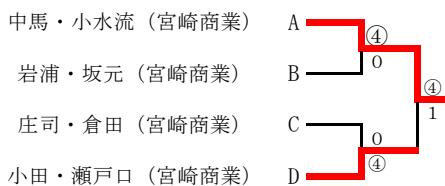

個人対抗 2次リーグ・順位決定・決勝トーナメント

令和 4年5月30日 (月)
生目の杜運動公園テニスコート

個人対抗 (女子)

A パート	1	2	3	4	勝 点	得 失 差	順 位
1 中馬・小水流 (宮崎商業)		④	④	④	3		1
2 岩崎・上柳 (宮崎商業)	0		④	0	1	0	3
3 工藤・横田 (日南学園)	0	0		④	1	-3	4
4 久吉・吉田 (延岡学園)	0	④	3		1	+3	2

B パート	5	6	7	8	勝 点	得 失 差	順 位
5 前田・森 (宮崎商業)		3	④	0	1	0p	3
6 河野・奥西 (延岡学園)	④		3	1	1	-3p	4
7 猪崎・築島 (日南学園)	3	④		0	1	+3p	2
8 岩浦・坂元 (宮崎商業)	④	④	④		3		1

C パート	9	10	11	12	勝 点	得 失 差	順 位
9 早田・川野 (延岡学園)		④	④	2	2	0	2
10 隈本・野辺 (日南学園)	2		1	3	0		4
11 庄司・倉田 (宮崎商業)	2	④		④	2	+2	1
12 杉尾・矢野 (宮崎商業)	④	④	0		2	-2	3

D パート	13	14	15	16	勝 点	得 失 差	順 位
13 小田・瀬戸口 (宮崎商業)		④	④	3	2	+3	1
14 上米良・増田 (宮崎商業)	0		④	④	2	-1	2
15 徳島・渡邊 (延岡学園)	0	1		3	0		4
16 鈴木・小川 (日南学園)	④	1	④		2	-2	3

決勝トーナメント