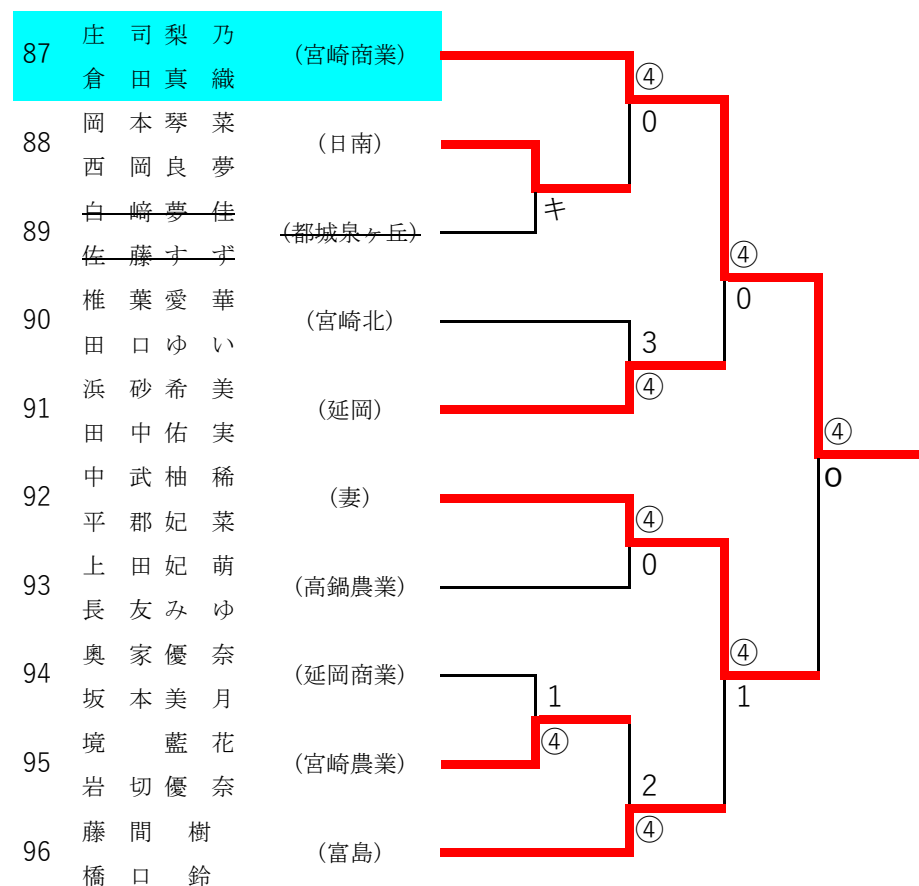

2022年度 高校総合体育大会：ソフトテニス 女子ダブルス

第9ブロック

第10ブロック