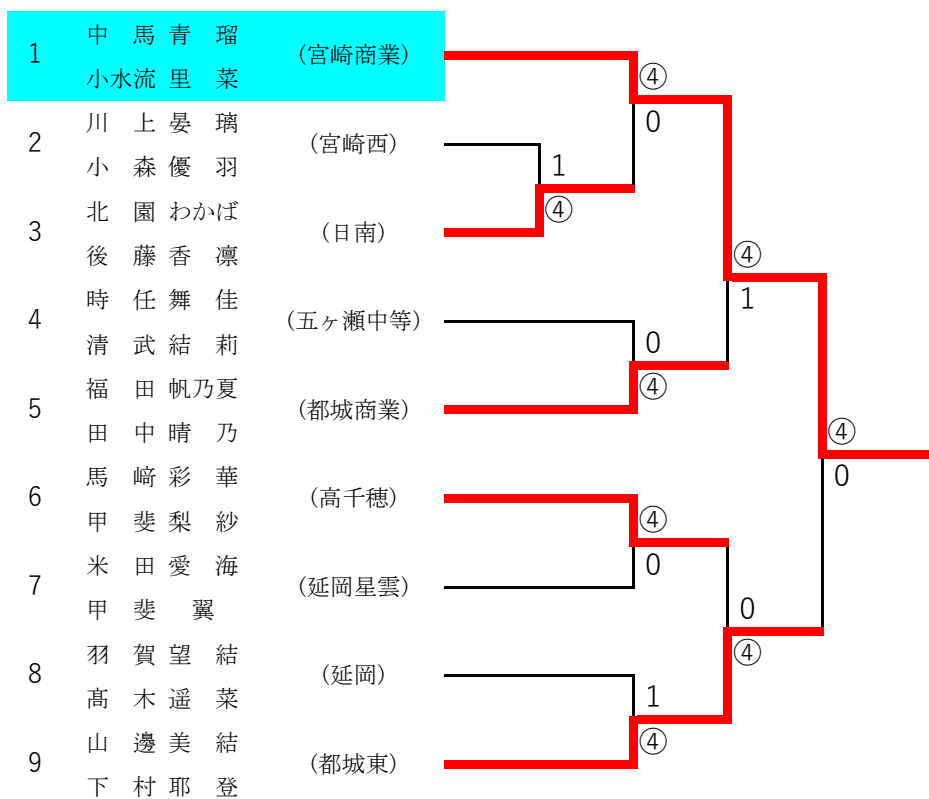

個人対抗 2次リーグ・順位決定・決勝トーナメント

令和 4年5月30日 (月)
生目の杜運動公園テニスコート

個人対抗 (女子)

A パート	1	2	3	4	勝 点	得 失 差	順 位
1 中馬・小水流 (宮崎商業)		④	④	④	3		1
2 岩崎・上柳 (宮崎商業)	0		④	0	1	0	3
3 工藤・横田 (日南学園)	0	0		④	1	-3	4
4 久吉・吉田 (延岡学園)	0	④	3		1	+3	2

B パート	5	6	7	8	勝 点	得 失 差	順 位
5 前田・森 (宮崎商業)		3	④	0	1	0p	3
6 河野・奥西 (延岡学園)	④		3	1	1	-3p	4
7 猪崎・築島 (日南学園)	3	④		0	1	+3p	2
8 岩浦・坂元 (宮崎商業)	④	④	④		3		1

C パート	9	10	11	12	勝 点	得 失 差	順 位
9 早田・川野 (延岡学園)		④	④	2	2	0	2
10 隈本・野辺 (日南学園)	2		1	3	0		4
11 庄司・倉田 (宮崎商業)	2	④		④	2	+2	1
12 杉尾・矢野 (宮崎商業)	④	④	0		2	-2	3

D パート	13	14	15	16	勝 点	得 失 差	順 位
13 小田・瀬戸口 (宮崎商業)		④	④	3	2	+3	1
14 上米良・増田 (宮崎商業)	0		④	④	2	-1	2
15 徳島・渡邊 (延岡学園)	0	1		3	0		4
16 鈴木・小川 (日南学園)	④	1	④		2	-2	3

決勝トーナメント

順位トーナメント 5・6位

3位決定戦

7位決定戦

第1位： 中馬・小水流 (宮崎商業)

第3位： 庄司・倉田 (宮崎商業)

第2位： 小田・瀬戸口 (宮崎商業)

第4位： 岩浦・坂元 (宮崎商業)

2022年度 高校総合体育大会：ソフトテニス 女子ダブルス

第1ブロック

第2ブロック