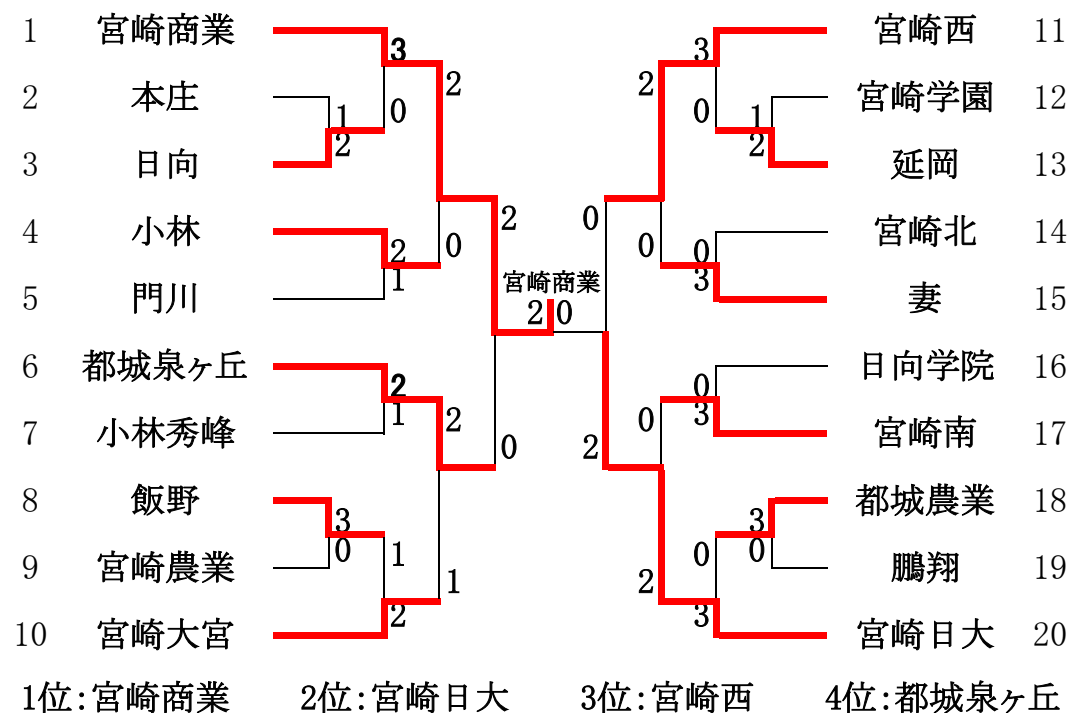

令和4年度高校総合体育大会テニス競技大会 団体組み合わせ

《男子団体》

《女子団体》

2022/5/29 14:27

男子団体戦 対戦記録表

■ 1 回 戦

1R1	2	宮崎農	3 - 0	宮崎学園	3
D1		石黒 蒼頼③	7-5	黒木 庸介③	
		甲斐 康介③		湯地 健翔③	
S1		矢野 陸人②	6-4	緒方 海陸③	
S2		森山 匡人②	6-4	原口 大和①	

1R2	4	小林秀峰	1 - 2	日向学院	5
D1		今別府 瑛太郎③	0-6	本田 知恩①	
		深川 拓豊③		鍋倉 楓河②	
S1		安藤 星哉②	6-4	柏木 一宏①	
S2		木下 敬祐②	2-6	郡 孝行①	