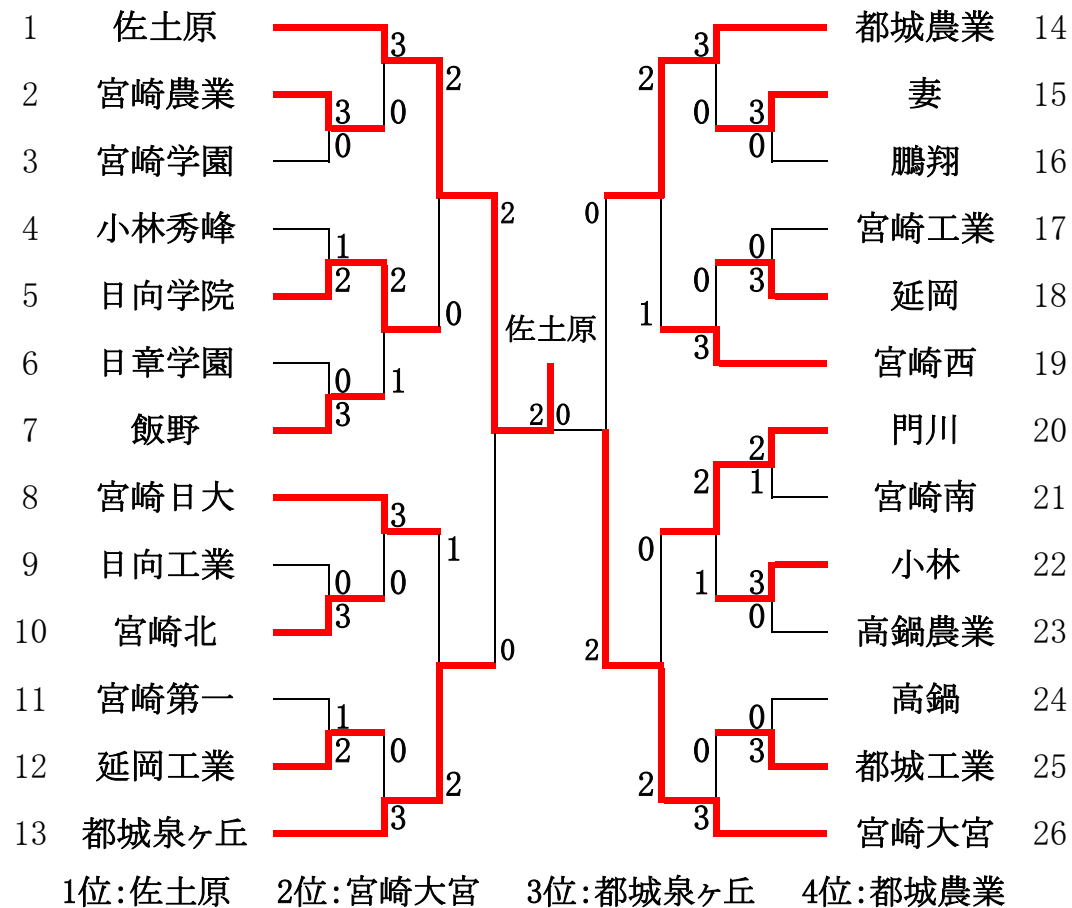

令和4年度高校総合体育大会テニス競技大会 団体組み合わせ

《男子団体》

《女子団体》

2022/5/29 14:27

男子団体戦 対戦記録表

■ 1 回 戦

1R1	2	宮崎農	3 - 0	宮崎学園	3
D1		石黒 蒼頼③	7-5	黒木 庸介③	
		甲斐 康介③		湯地 健翔③	
S1		矢野 陸人②	6-4	緒方 海陸③	
S2		森山 匡人②	6-4	原口 大和①	

1R2	4	小林秀峰	1 - 2	日向学院	5
D1		今別府 瑛太郎③	0-6	本田 知恩①	
		深川 拓豊③		鍋倉 楓河②	
S1		安藤 星哉②	6-4	柏木 一宏①	
S2		木下 敬祐②	2-6	郡 孝行①	